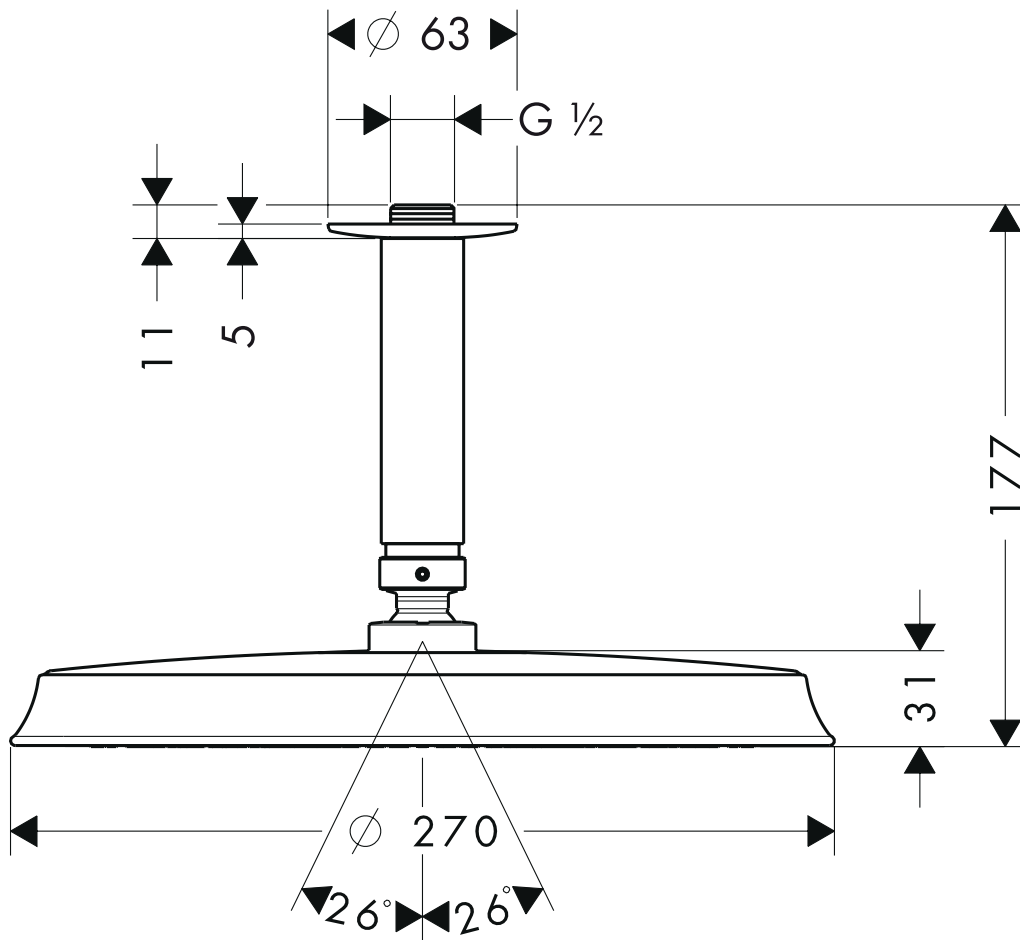

HANSGROHE Raindance® Classic

**AIR Tellerkopfbrause Ø 240 mm,
DN15 mit Deckenelement 100 mm
27405XXX**

hansgrohe