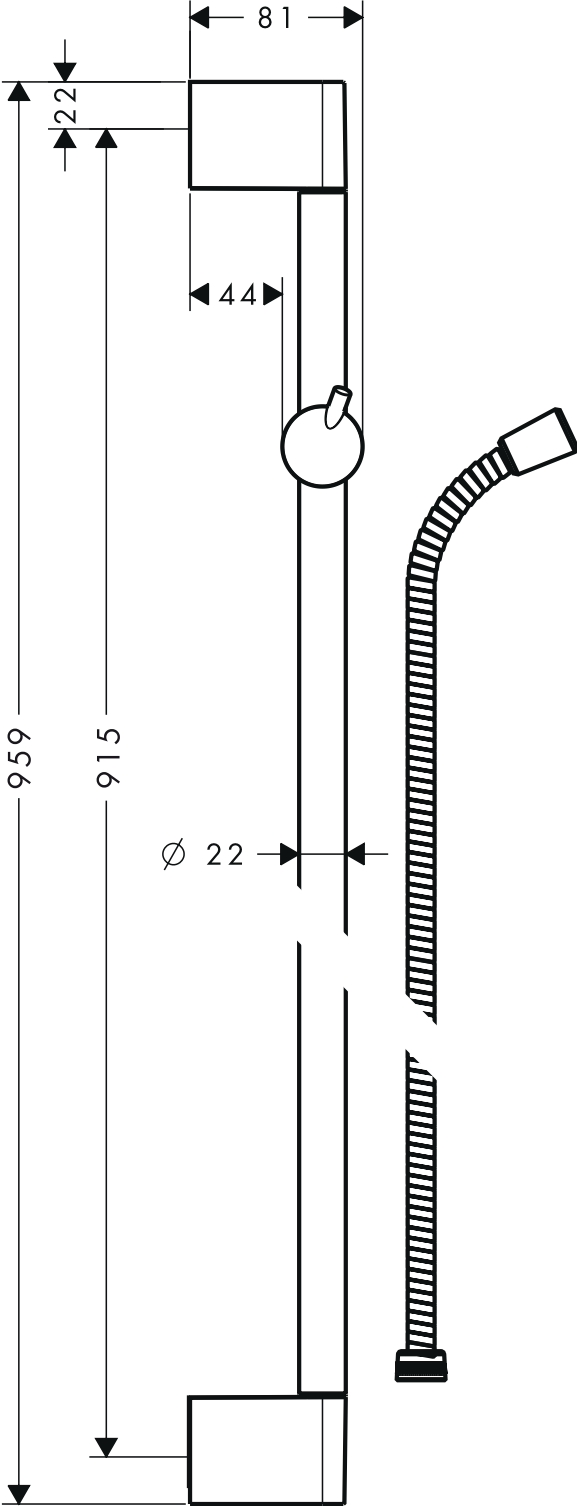

# HANSGROHE Unica'Crometta

Brausenstange 0,90 m  
27614XXX

hansgrohe