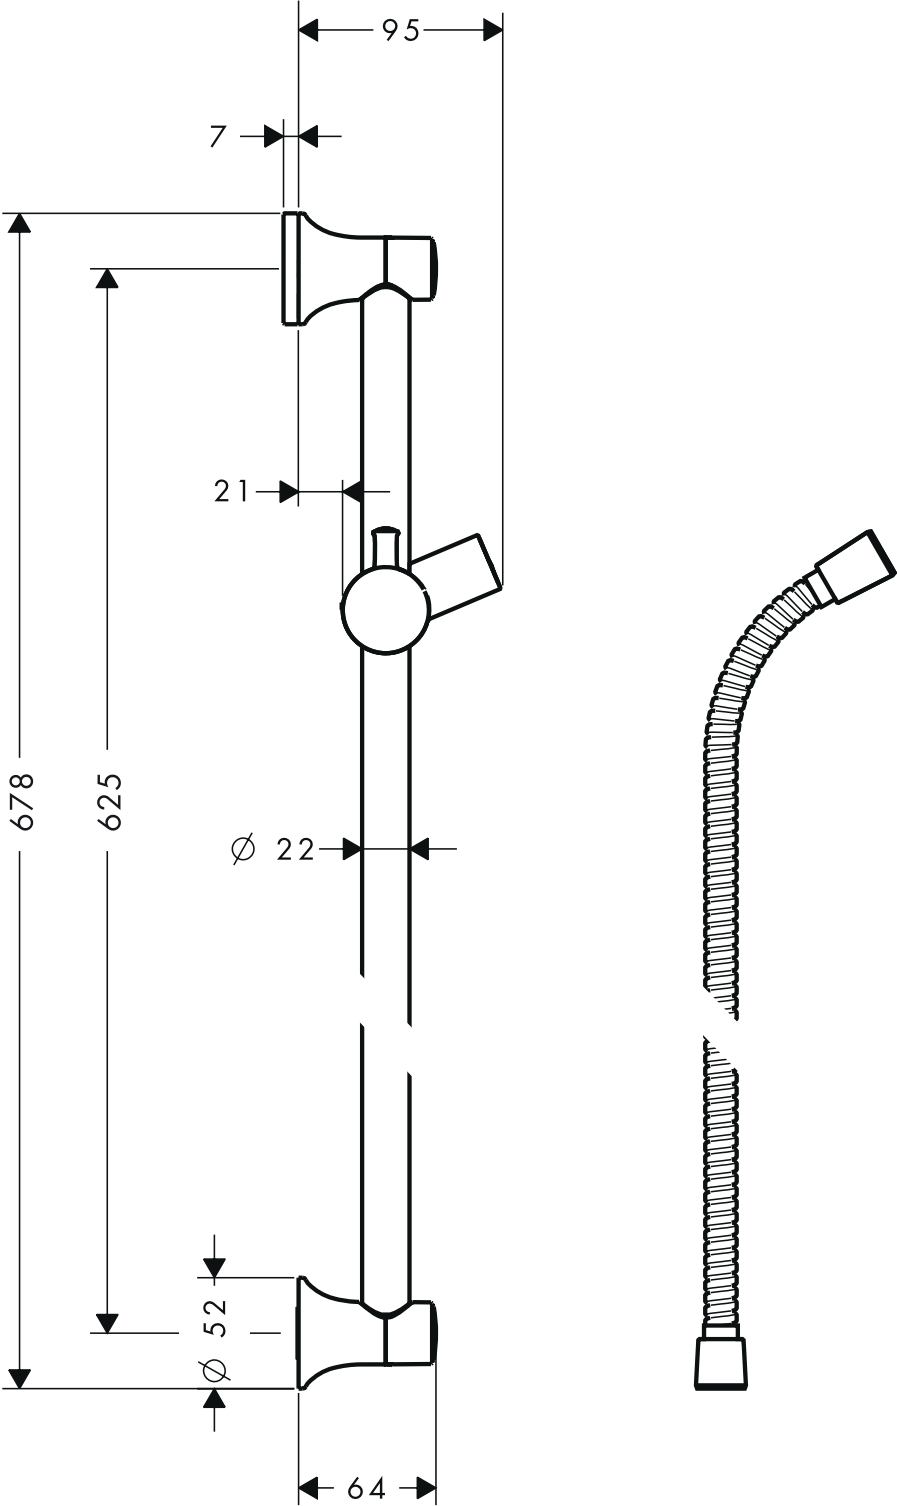

HANSGROHE Croma Classic

Unica' Classic Brausenstange 0,65 m
27617XXX

hansgrohe