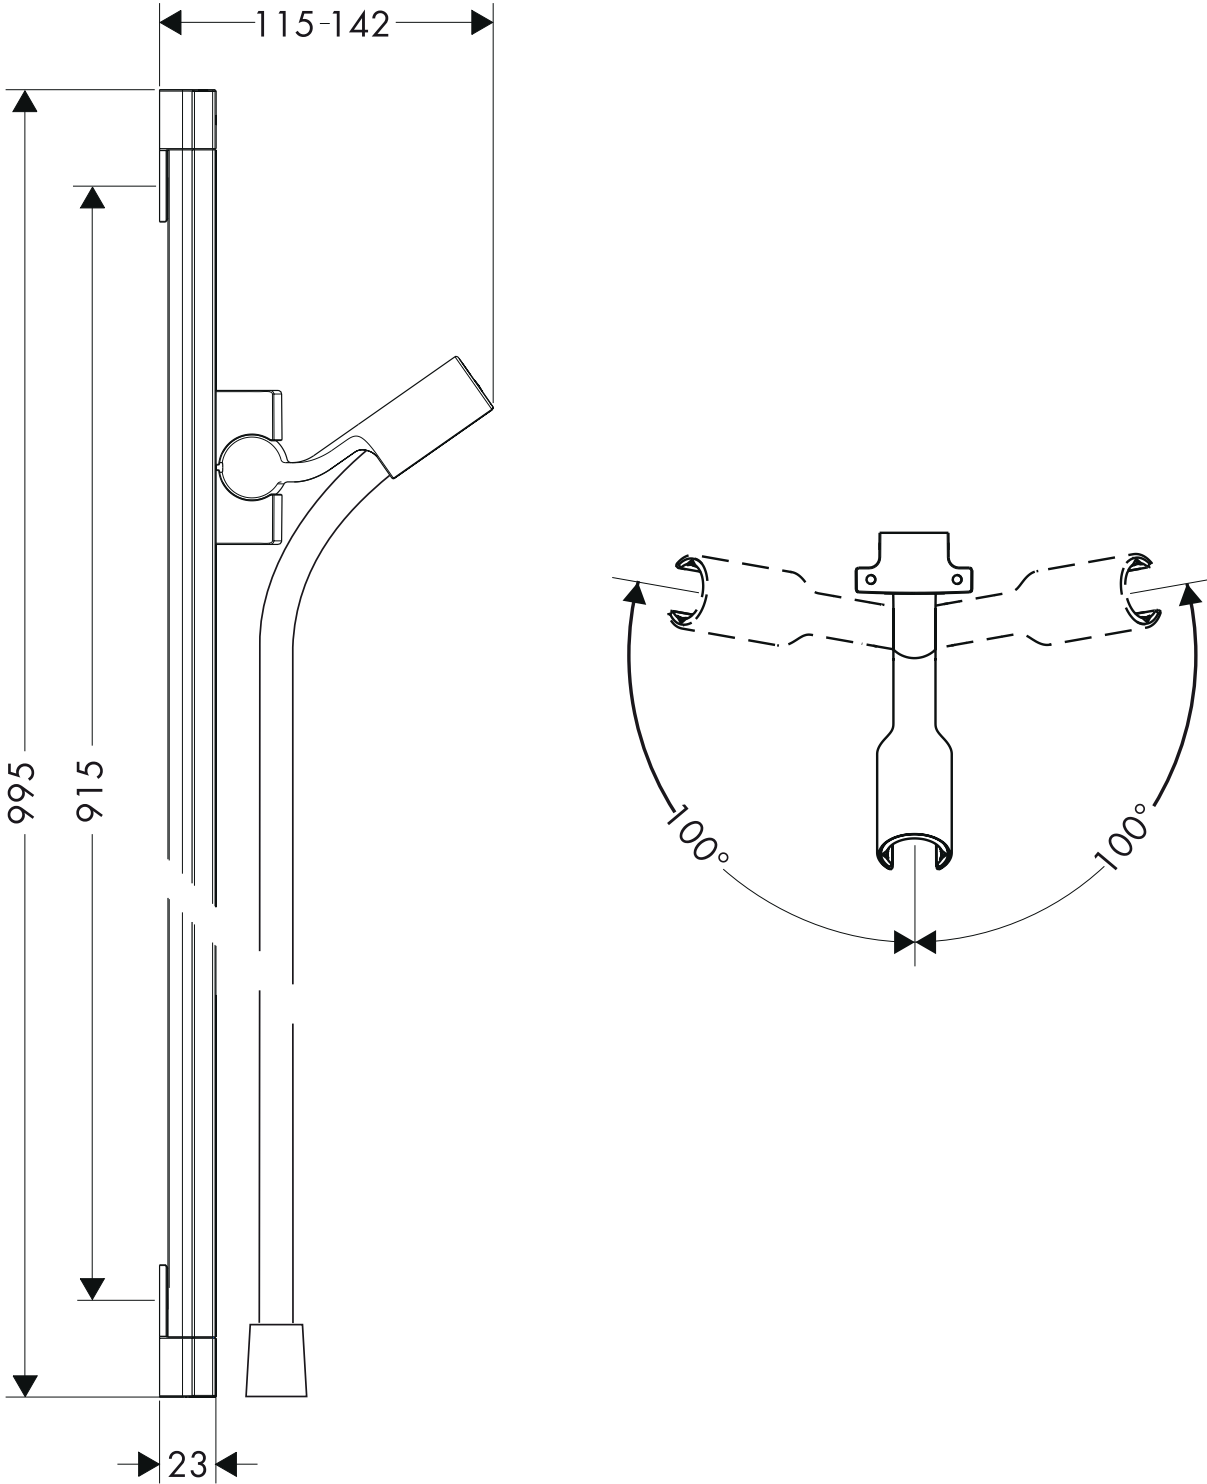

HANSGROHE Raindance Unica'S

Brausenstange 1500mm
27636XXX

hansgrohe