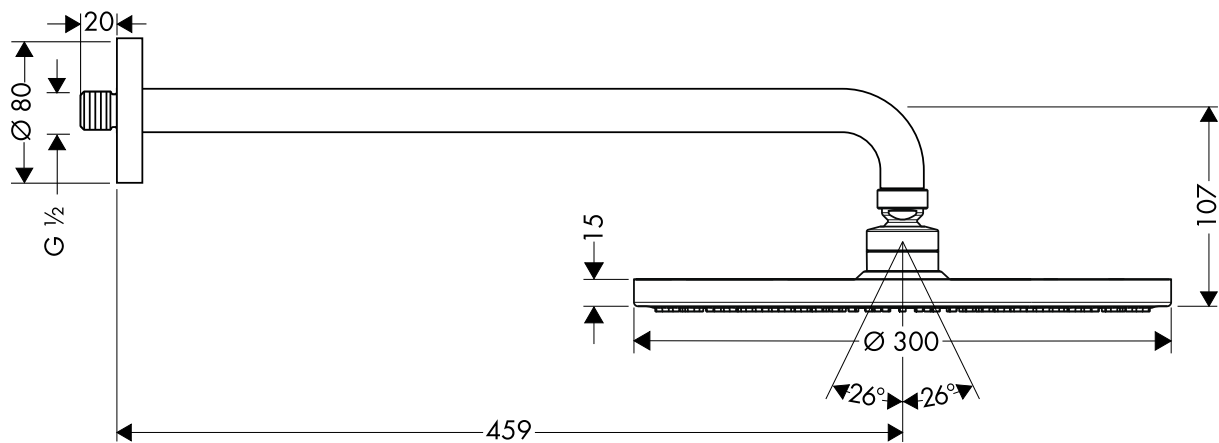

HANSGROHE Talis S

**Tellerkopfbrause 300 mm DN15
mit Brausearm 450 mm**

**Plate Overhead Shower 300 mm DN15
with shower arm 450 mm**

27492000

hansgrohe