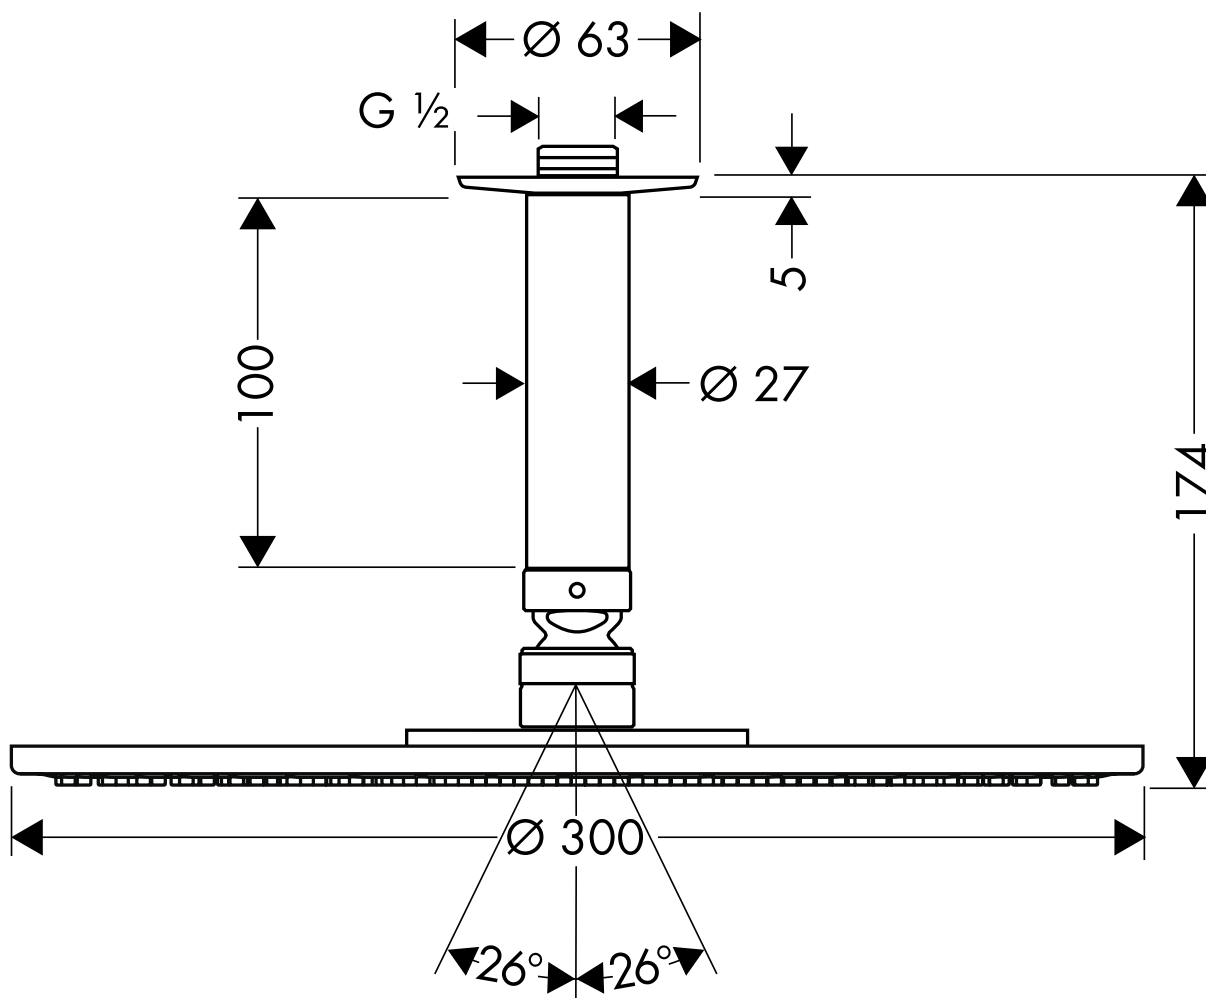

HANSGROHE Raindance Air

Tellerkopfbrause Ø300mm DN15

mit Deckenanschluss

Plate Overhead Shower Ø300mm DN15

with ceiling connector

27494000

hansgrohe