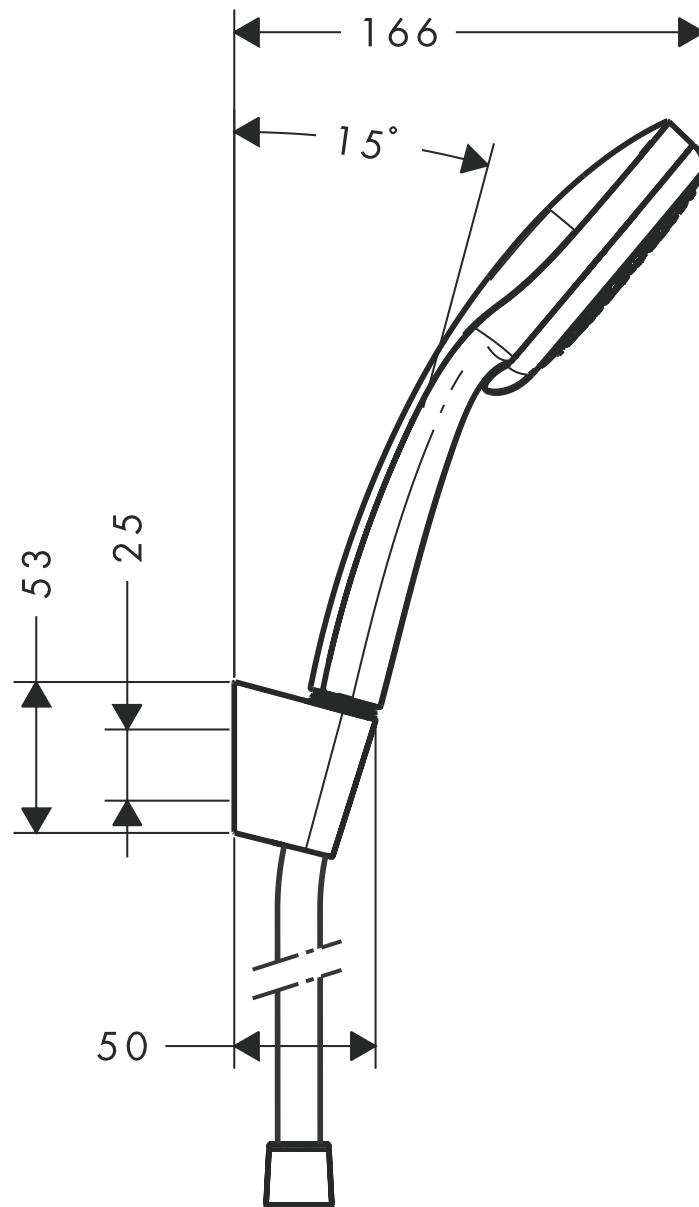

HANSGROHE Porter S

HG Brausenset Croma 100 Variojet
mit Brausenschlauch 1250 mm
27592XXX

hansgrohe

AXOR | PHÂRO