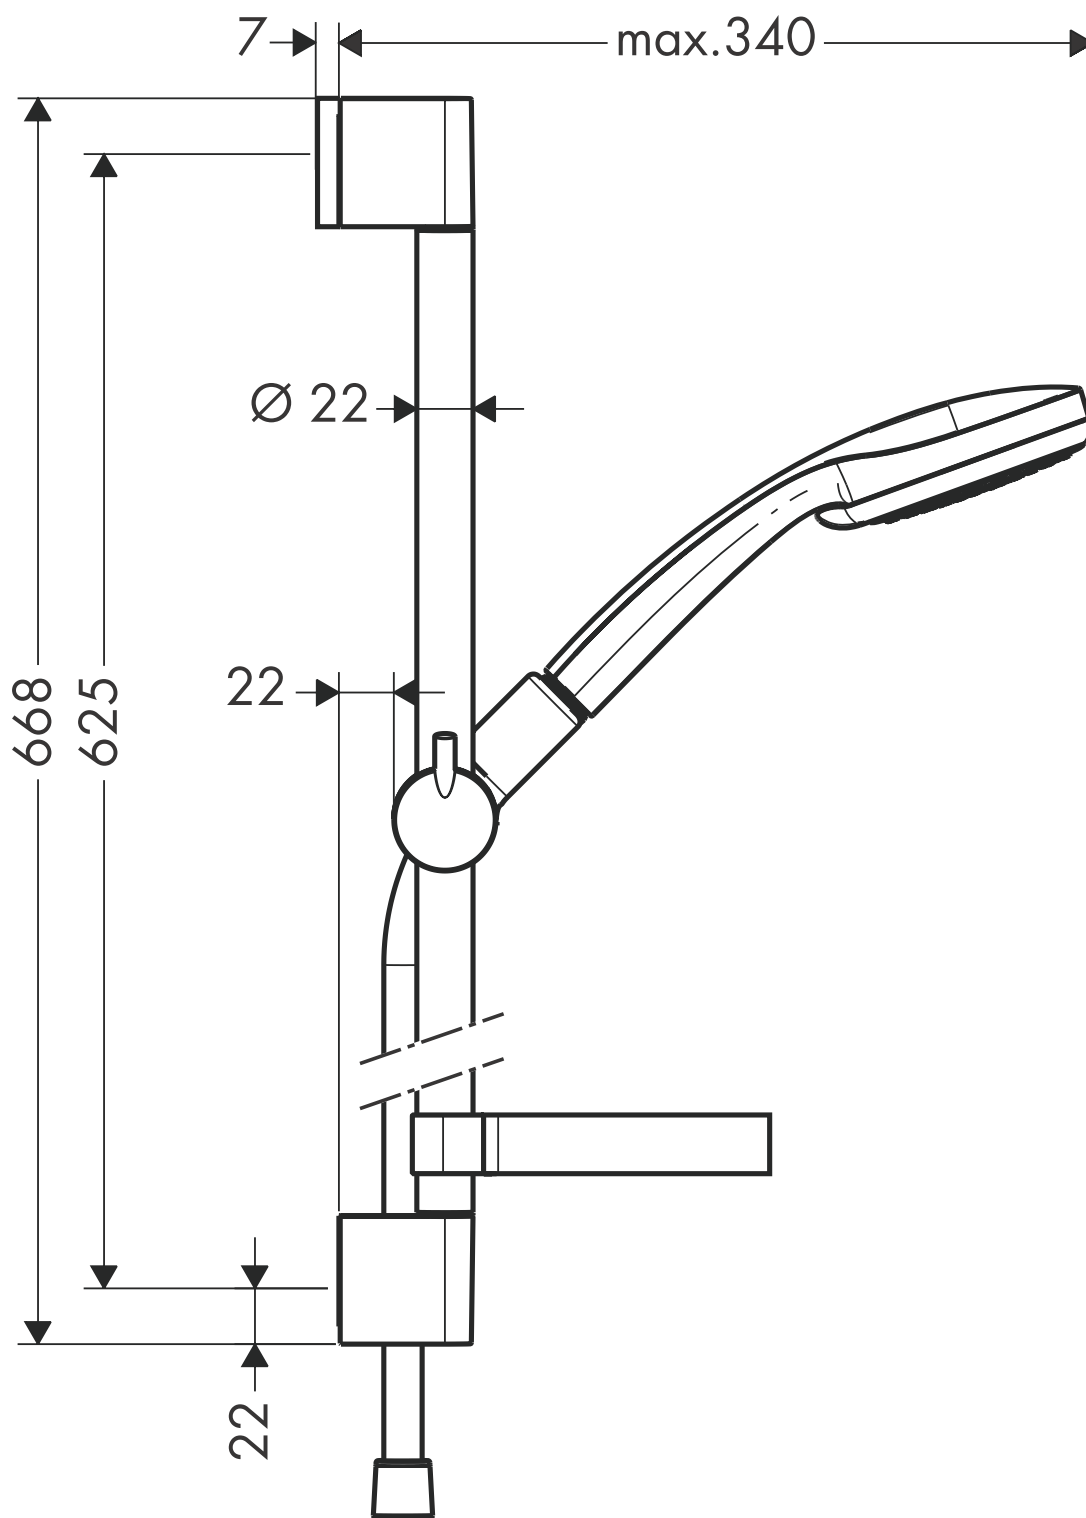

HANSGROHE Unica'C

**Brausenset Croma 100 Variojet / 650mm
mit Cassetta Seifenschale
27772XXX**

hansgrohe

AXOR | PHARO