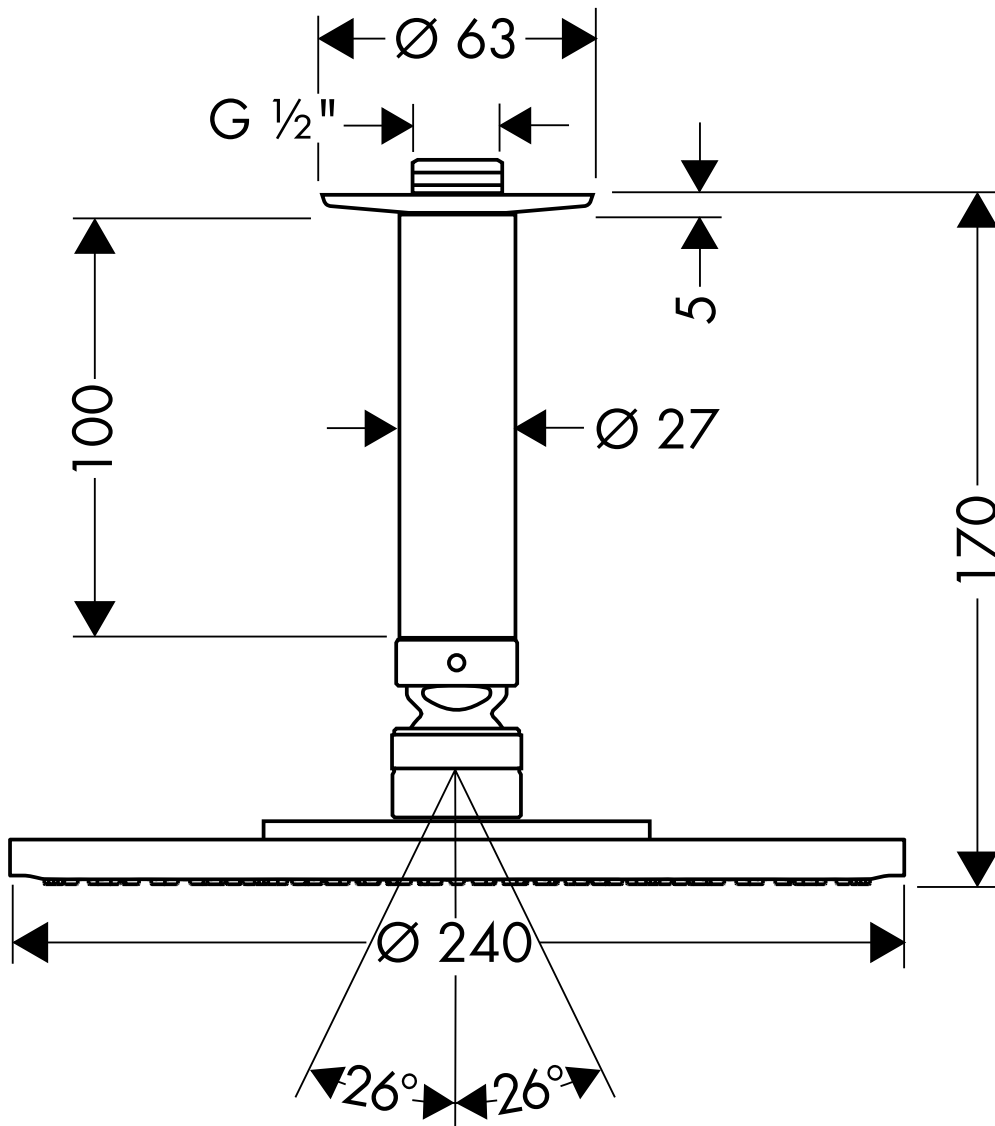

HANSGROHE Raindance AIR EcoSmart

Tellerkopfbrause Ø 240 mm DN15 mit Deckenanschluss
27463XXX

hansgrohe