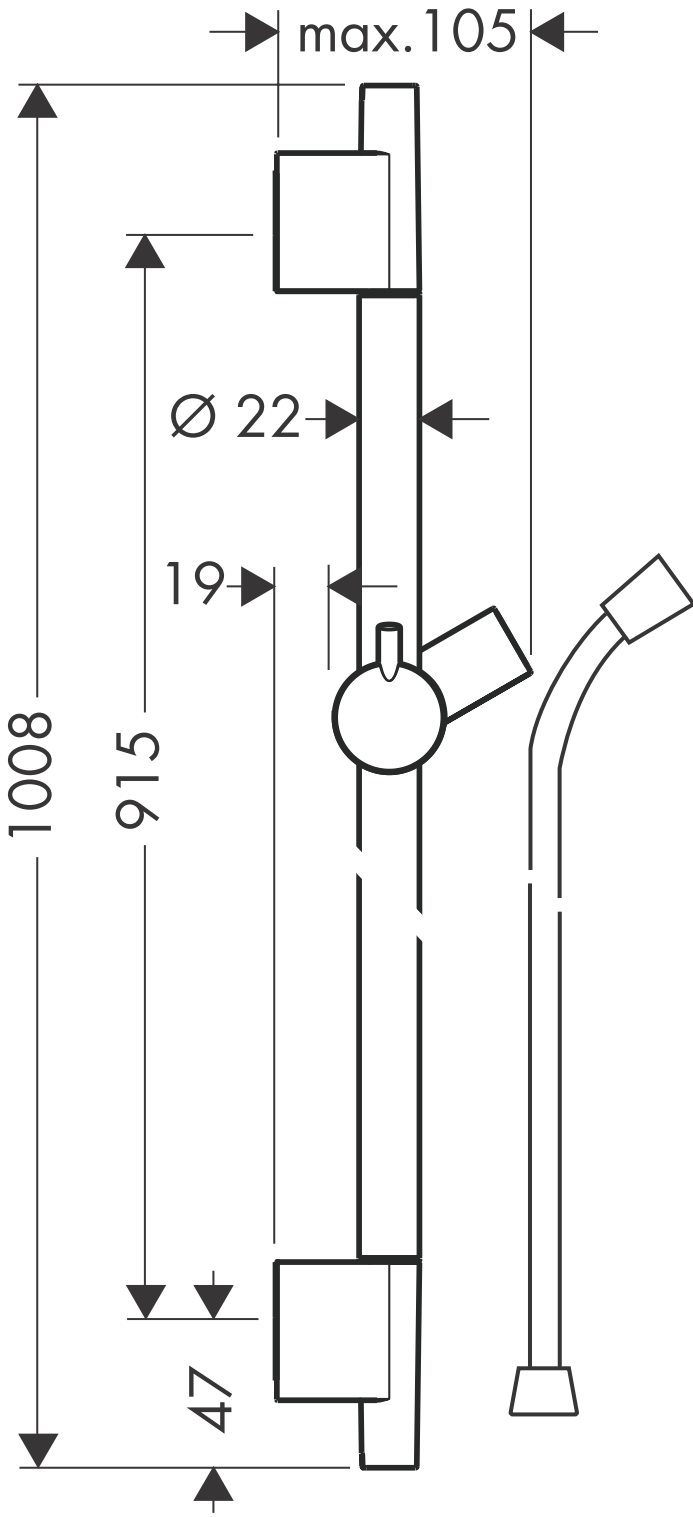

# HANSGROHE Unica'S Puro

Brausenstange 900mm  
28631XXX

**hansgrohe**

AXOR | PHARO