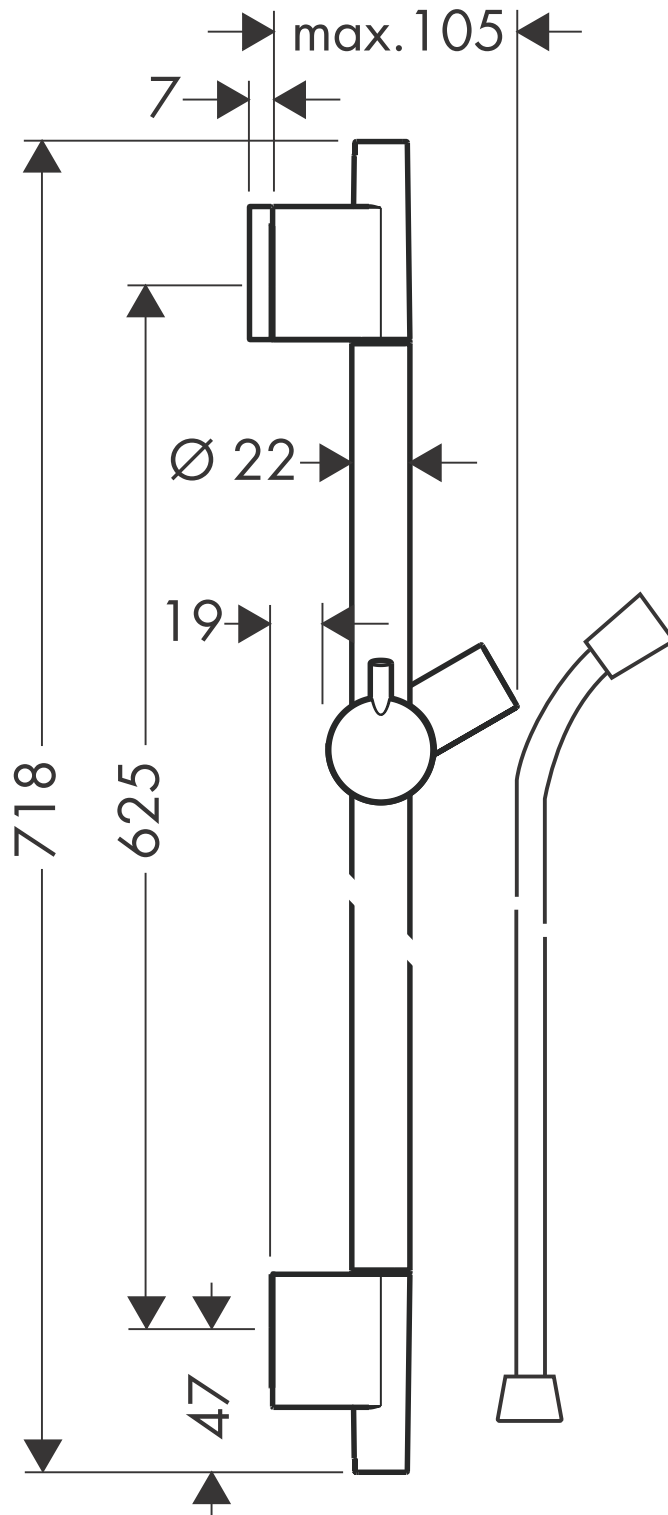

HANSGROHE Unica'S Puro

Brausenstange 650mm
28632XXX

hansgrohe

AXOR | PHÄRO