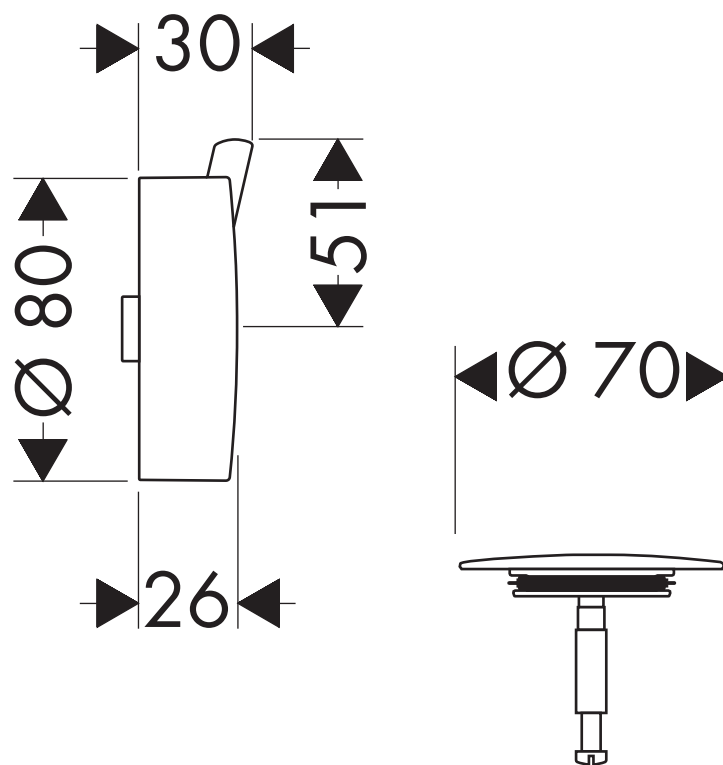

HANSGROHE Flexaplus S

Fertigset
58186

hansgrohe

AXOR | PHARO