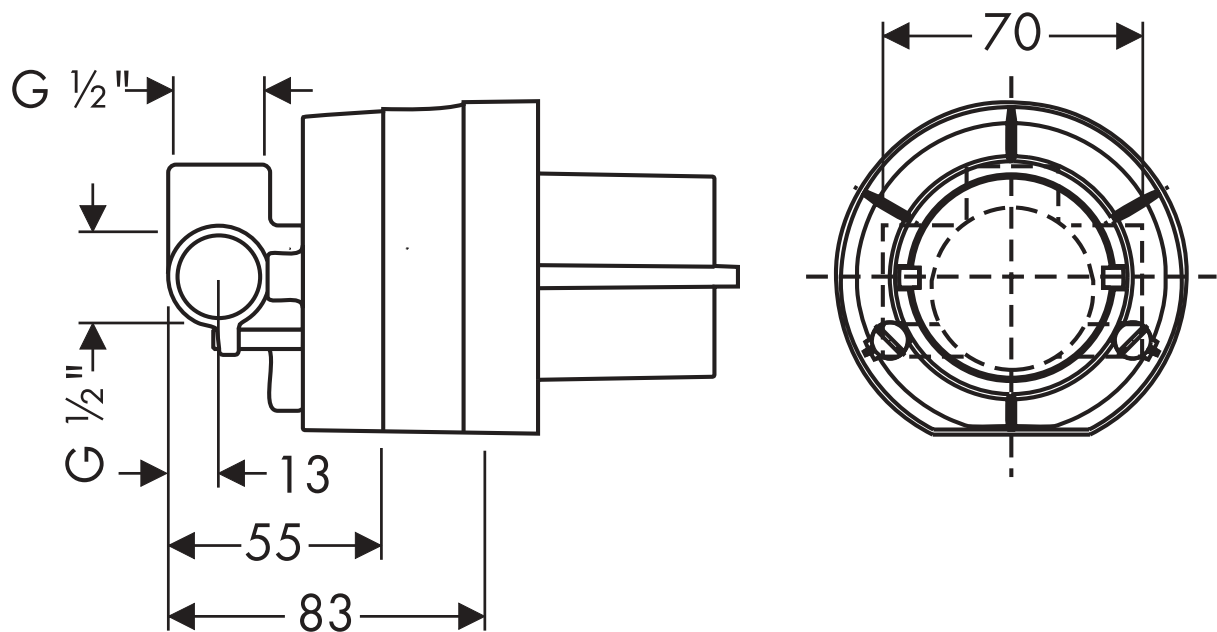

# HANSGROHE

Talis Grundset Brausenmischer  
13620180

**hansgrohe**

AXOR | PHÄRO