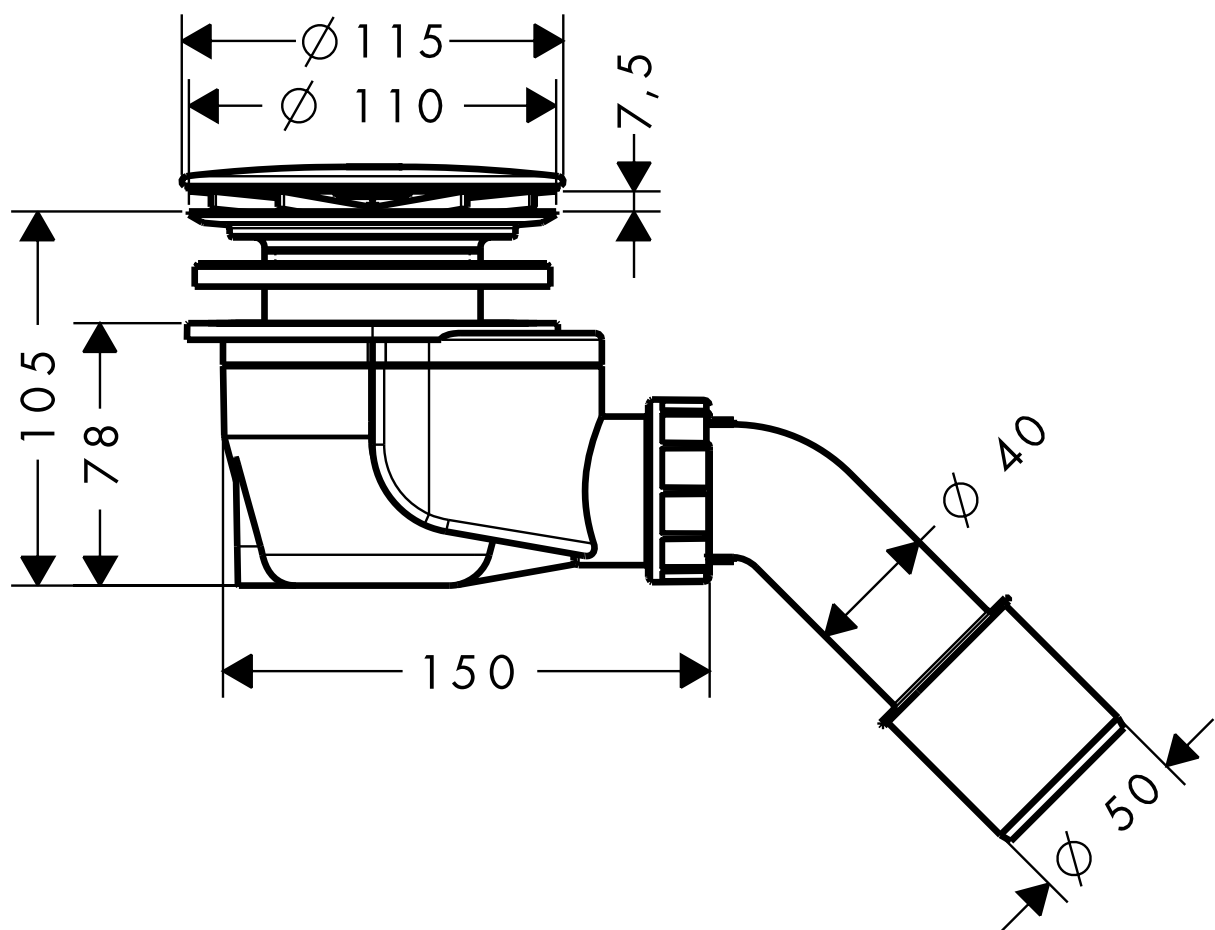

HANSGROHE Ablauftechnik

Grundkörper Staro '90 Ablaufgarnitur

60054180

HG Ablaufgarnitur Duschwannen Staro 90 Komplettsset

60056XXX

hansgrohe