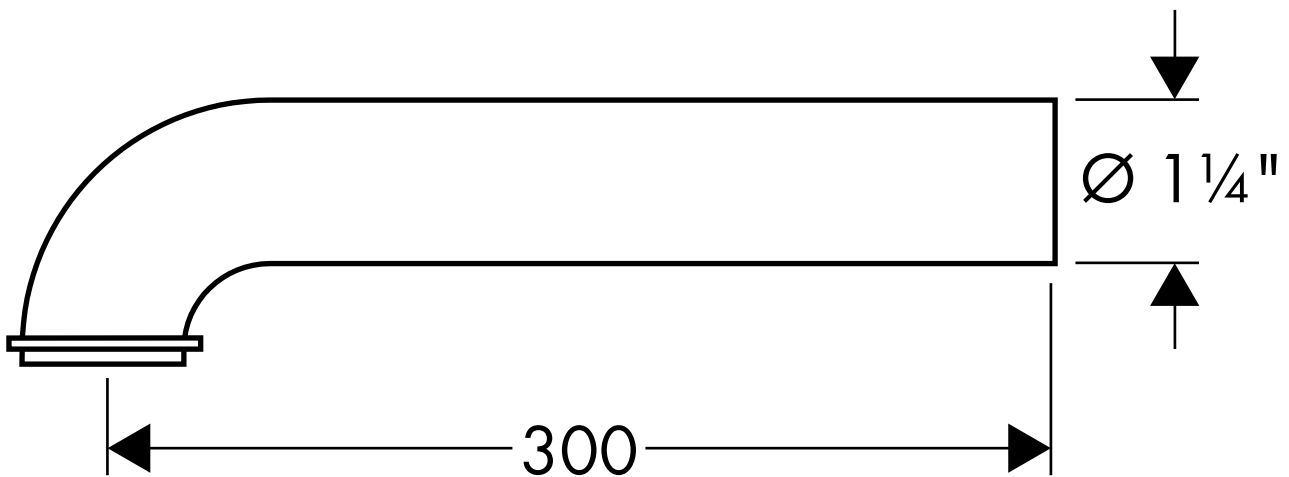

HANSGROHE Ablaufsysteme

Gebogenes Rohr mit Bord

53555

hansgrohe