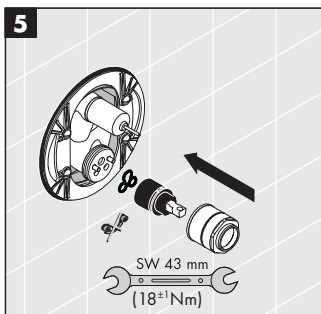

M2

Ersetzt
compatible with

M3

6

7

8

hansgrohe

Hansgrohe · Postfach 1145 · D-77761 Schiltach · Telefon +49 (0) 78 36/51-1282 · Telefax +49 (0) 7836/511440
E-Mail: info@hansgrohe.com · Internet: www.hansgrohe.com