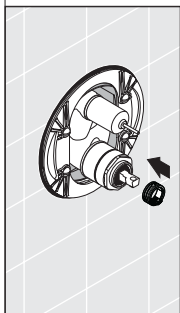

M2

Ersetzt
compatible with

M3

6

7

8

hansgrohe

Hansgrohe · Postfach 1145 · D-77761 Schiltach · Telefon +49 (0) 78 36/51-1282 · Telefax +49 (0) 7836/511440
E-Mail: info@hansgrohe.com · Internet: www.hansgrohe.com