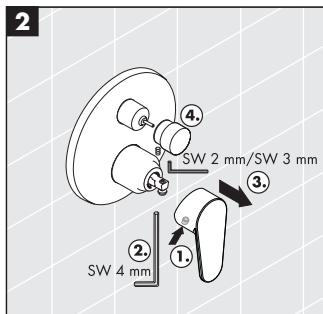

M2

Ersetzt
compatible with

M3

6

7

8

hansgrohe

Hansgrohe · Postfach 1145 · D-77761 Schiltach · Telefon +49 (0) 78 36/51-1282 · Telefax +49 (0) 7836/511440
E-Mail: info@hansgrohe.com · Internet: www.hansgrohe.com