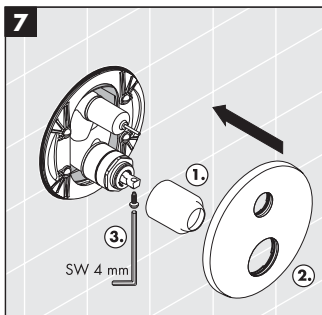

M2

Ersetzt
compatible with

M3

6

7

8

hansgrohe

Hansgrohe · Postfach 1145 · D-77761 Schiltach · Telefon +49 (0) 78 36/51-1282 · Telefax +49 (0) 7836/511440
E-Mail: info@hansgrohe.com · Internet: www.hansgrohe.com