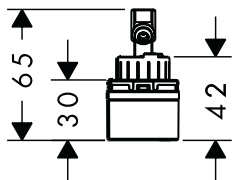

M2

Ersetzt
compatible with

M3