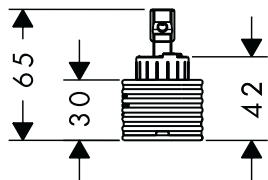

M2

Ersetzt
compatible with

M3