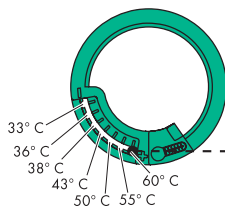

M2

Ersetzt
compatible with

M3

6

7

8

hansgrohe

Hansgrohe · Postfach 1145 · D-77761 Schiltach · Telefon +49 (0) 78 36/51-1282 · Telefax +49 (0) 7836/511440
E-Mail: info@hansgrohe.com · Internet: www.hansgrohe.com