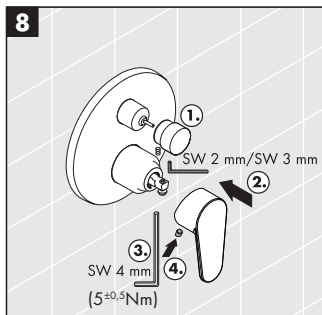

M2

Ersetzt
compatible with

M3

6

7

8

hansgrohe

Hansgrohe · Postfach 1145 · D-77761 Schiltach · Telefon +49 (0) 78 36/51-1282 · Telefax +49 (0) 7836/511440
E-Mail: info@hansgrohe.com · Internet: www.hansgrohe.com