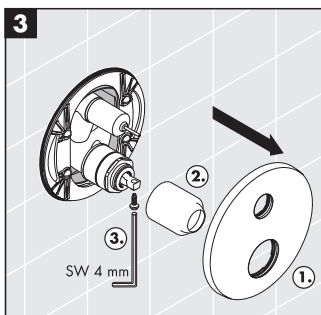

M2

Ersetzt
compatible with

M3

6

7

8

hansgrohe

Hansgrohe · Postfach 1145 · D-77761 Schiltach · Telefon +49 (0) 78 36/51-1282 · Telefax +49 (0) 7836/511440
E-Mail: info@hansgrohe.com · Internet: www.hansgrohe.com