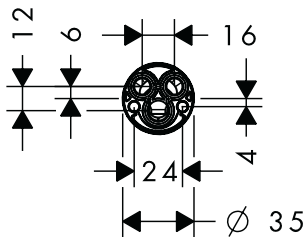

M2

Ersetzt
compatible with

M3