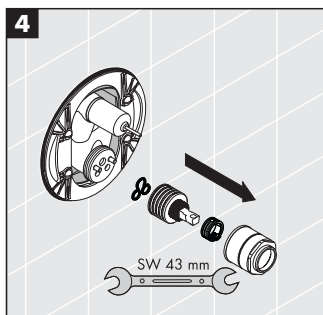

M2

Ersetzt
compatible with

M3

6

7

8

hansgrohe

Hansgrohe · Postfach 1145 · D-77761 Schiltach · Telefon +49 (0) 78 36/51-1282 · Telefax +49 (0) 7836/511440
E-Mail: info@hansgrohe.com · Internet: www.hansgrohe.com