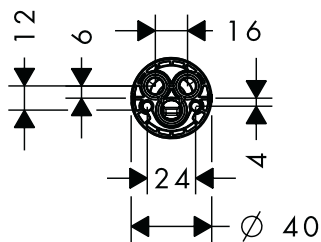

M2

Ersetzt
compatible with

M3