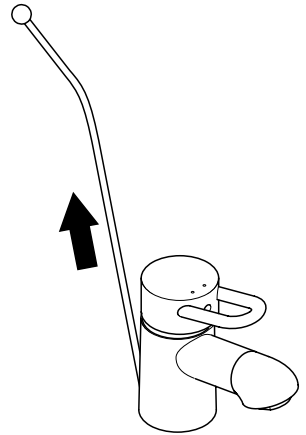

Service

hansgrohe

1**2****3****Deutsch**

Neue Zugstange dem demontierten Muster anpassen.

Français

Adapter la nouvelle tirette à la forme de l'ancienne.

English

Take the disassembled pop up rod as a model for the new one.

Italiano

Adattare l'asta del saltarello al campione smontato.

Espanol

Adaptar el tirador nuevo a la muestra desmontada.

Hollands

De nieuwe trekstang aanpassen aan de vorm van de oude trekstang.

Dansk

Den nye løft-op stang bøjes, således den får samme form som den demonterede.

Português

Use a vareta de válvula desmontada como exemplo para a nova.

hansgrohe