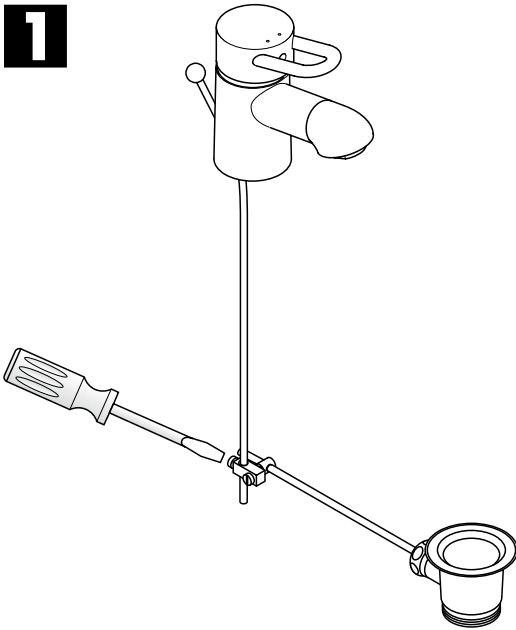

Service

hansgrohe

1**2****3****Deutsch**

Neue Zugstange dem demontierten Muster anpassen.

Français

Adapter la nouvelle tirette à la forme de l'ancienne.

English

Take the disassembled pop up rod as a model for the new one.

Italiano

Adattare l'asta del saltarello al campione smontato.

Espanol

Adaptar el tirador nuevo a la muestra desmontada.

Hollands

De nieuwe trekstang aanpassen aan de vorm van de oude trekstang.

Dansk

Den nye løft-op stang bøjes, således den får samme form som den demonterede.

Português

Use a vareta de válvula desmontada como exemplo para a nova.

hansgrohe