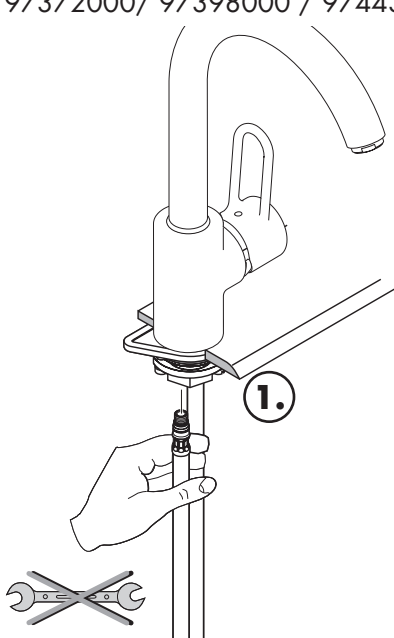

# Service

13099000 (350 mm)  
14099000 (600 mm)  
94071XXX (450 mm)  
94082000 (900 mm)  
96321000 (470 mm)  
96510000 (600 mm)

96638000 (450 mm)  
96786000 (490 mm)

96405000 (350 mm)  
96507000 (450 mm)  
96556000 (600 mm)  
96601000 (450 mm)  
96666000 (350 mm)  
96667000 (350 mm)  
97372000 (450 mm)  
97398000 (600 mm)  
97443000 (470 mm)

**hansgrohe**

13099000 / 14099000 / 94071XXX / 94082000 / 96321000 / 96510000 /  
96638000 / 96786000

96405000 / 96507000 / 96556000 / 96601000 / 96666000 / 96667000 /  
97372000 / 97398000 / 97443000

Anschlusschlauch  
Flexible de raccordements  
Connection hose  
Raccordo flessibile  
Conexión flexible  
Aansluitslang  
Tilslutningslange  
Tubo flexível  
Wąż przyłączeniowy