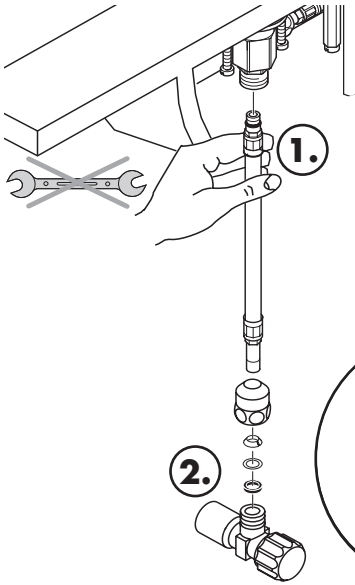

# Service

13099000 (350 mm)  
14099000 (600 mm)  
94071XXX (450 mm)  
94082000 (900 mm)  
96321000 (470 mm)  
96510000 (600 mm)

96638000 (450 mm)  
96786000 (490 mm)

96405000 (350 mm)  
96507000 (450 mm)  
96556000 (600 mm)  
96601000 (450 mm)  
96666000 (350 mm)  
96667000 (350 mm)  
97372000 (450 mm)  
97398000 (600 mm)  
97443000 (470 mm)

**hansgrohe**

13099000 / 14099000 / 94071XXX / 94082000 / 96321000 / 96510000 /  
96638000 / 96786000

96405000 / 96507000 / 96556000 / 96601000 / 96666000 / 96667000 /  
97372000 / 97398000 / 97443000

Anschlusschlauch  
Flexible de raccordements  
Connection hose  
Raccordo flessibile  
Conexión flexible  
Aansluitslang  
Tilslutningslange  
Tubo flexível  
Wąż przyłączeniowy