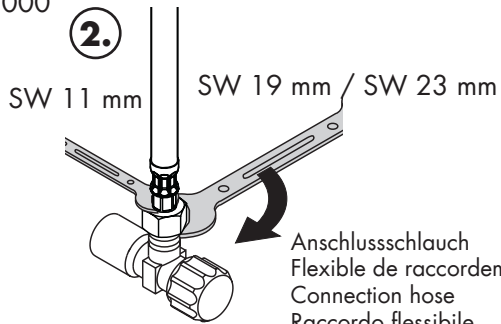

# Service

13099000 (350 mm)  
14099000 (600 mm)  
94071XXX (450 mm)  
94082000 (900 mm)  
96321000 (470 mm)  
96510000 (600 mm)

96638000 (450 mm)  
96786000 (490 mm)

96405000 (350 mm)  
96507000 (450 mm)  
96556000 (600 mm)  
96601000 (450 mm)  
96666000 (350 mm)  
96667000 (350 mm)  
97372000 (450 mm)  
97398000 (600 mm)  
97443000 (470 mm)

**hansgrohe**

13099000 / 14099000 / 94071XXX / 94082000 / 96321000 / 96510000 /  
96638000 / 96786000

96405000 / 96507000 / 96556000 / 96601000 / 96666000 / 96667000 /  
97372000 / 97398000 / 97443000

Anschlusschlauch  
Flexible de raccordements  
Connection hose  
Raccordo flessibile  
Conexión flexible  
Aansluitslang  
Tilslutningslange  
Tubo flexível  
Wąż przyłączeniowy