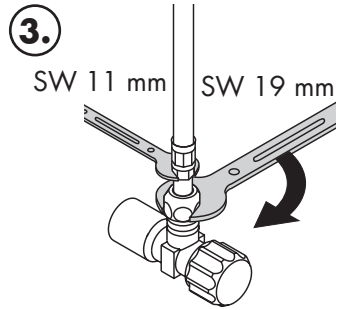

# Service

13099000 (350 mm)  
14099000 (600 mm)  
94071XXX (450 mm)  
94082000 (900 mm)  
96321000 (470 mm)  
96510000 (600 mm)

96638000 (450 mm)  
96786000 (490 mm)

96405000 (350 mm)  
96507000 (450 mm)  
96556000 (600 mm)  
96601000 (450 mm)  
96666000 (350 mm)  
96667000 (350 mm)  
97372000 (450 mm)  
97398000 (600 mm)  
97443000 (470 mm)

**hansgrohe**

13099000 / 14099000 / 94071XXX / 94082000 / 96321000 / 96510000 /  
96638000 / 96786000

96405000 / 96507000 / 96556000 / 96601000 / 96666000 / 96667000 /  
97372000 / 97398000 / 97443000

Anschlusschlauch  
Flexible de raccordements  
Connection hose  
Raccordo flessibile  
Conexión flexible  
Aansluitslang  
Tilslutningslange  
Tubo flexível  
Wąż przyłączeniowy