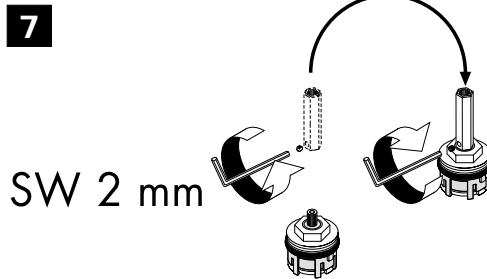

Service

96262000

hansgrohe

hansgrohe

AXOR | PHÄRO

Hansgrohe · Postfach 1145 · D-77761 Schiltach · Telefon +49 (0) 78 36/51-1282 · Telefax +49 (0) 7836/511440
E-Mail: info@hansgrohe.com · Internet: www.hansgrohe.com