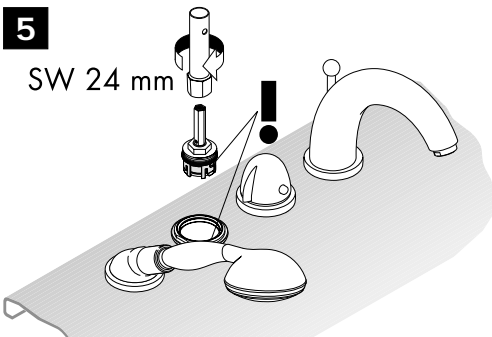

Service

96262000

hansgrohe

hansgrohe

AXOR | PHÄRO

Hansgrohe · Postfach 1145 · D-77761 Schiltach · Telefon +49 (0) 78 36/51-1282 · Telefax +49 (0) 7836/511440
E-Mail: info@hansgrohe.com · Internet: www.hansgrohe.com