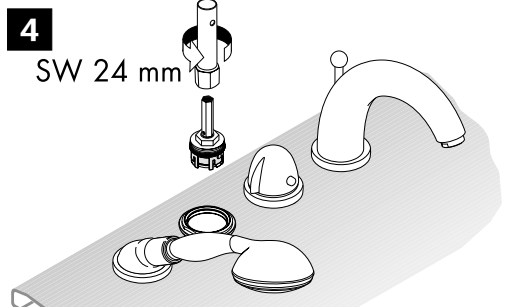

Service

96262000

hansgrohe

hansgrohe

AXOR | PHÄRO

Hansgrohe · Postfach 1145 · D-77761 Schiltach · Telefon +49 (0) 78 36/51-1282 · Telefax +49 (0) 7836/511440
E-Mail: info@hansgrohe.com · Internet: www.hansgrohe.com