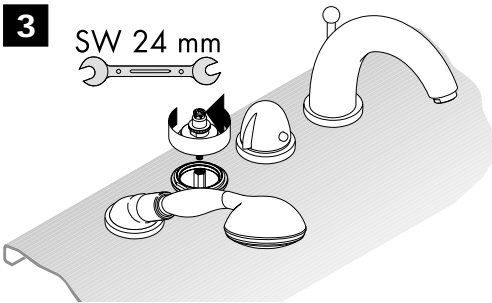

Service

96262000

hansgrohe

hansgrohe

AXOR | PHÄRO

Hansgrohe · Postfach 1145 · D-77761 Schiltach · Telefon +49 (0) 78 36/51-1282 · Telefax +49 (0) 7836/511440
E-Mail: info@hansgrohe.com · Internet: www.hansgrohe.com