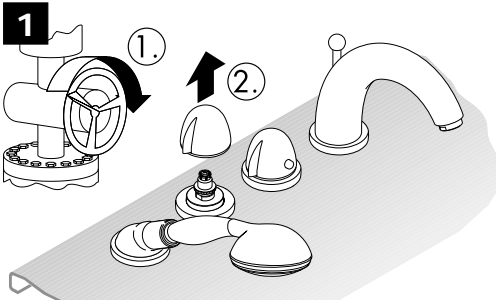

Service

96262000

hansgrohe

hansgrohe

AXOR | PHÄRO

Hansgrohe · Postfach 1145 · D-77761 Schiltach · Telefon +49 (0) 78 36/51-1282 · Telefax +49 (0) 7836/511440
E-Mail: info@hansgrohe.com · Internet: www.hansgrohe.com