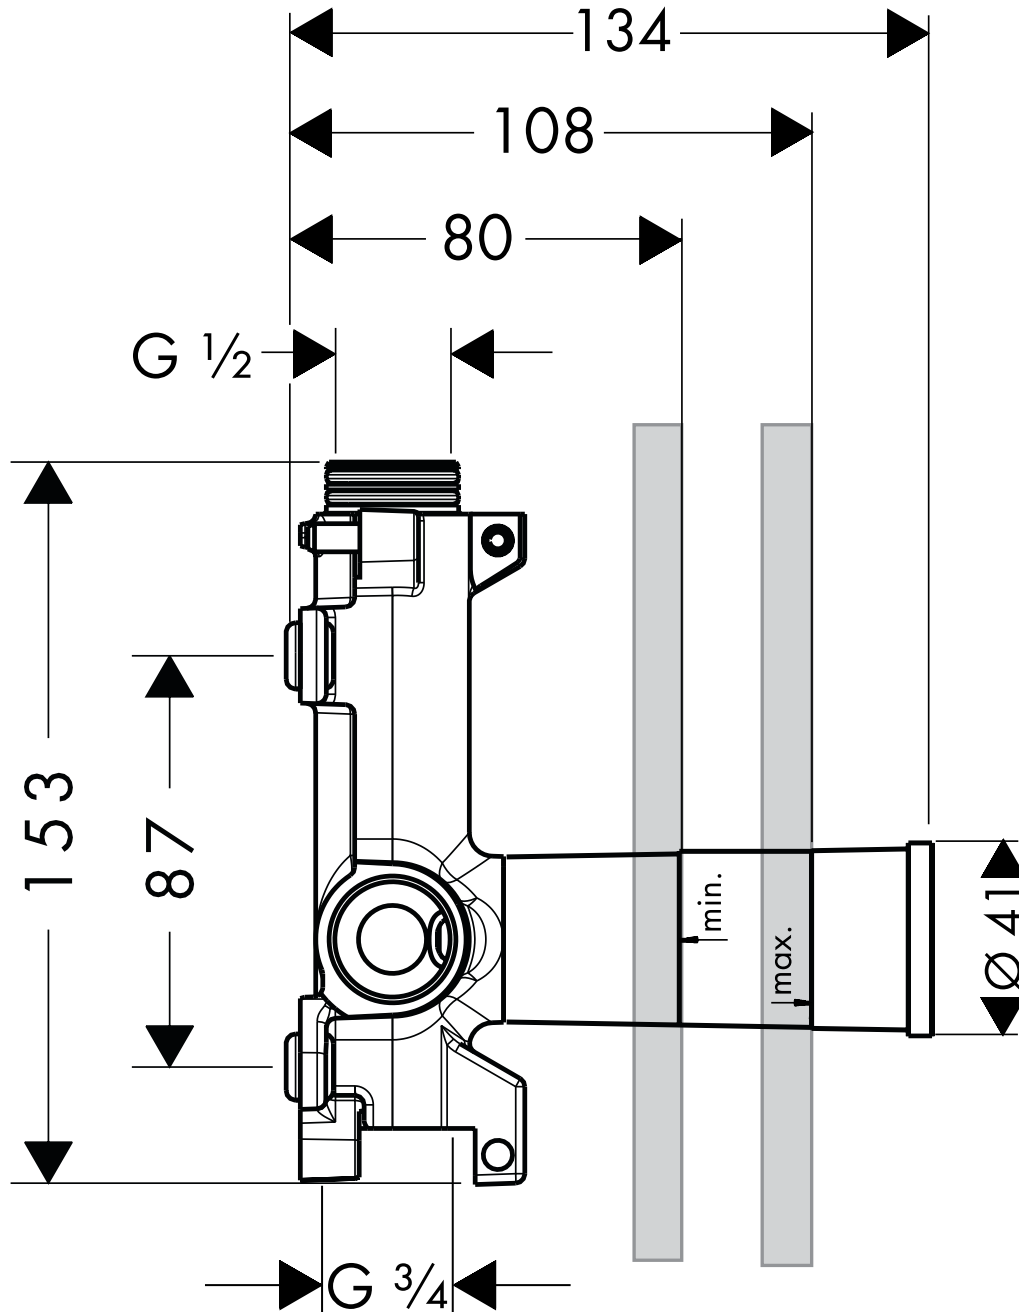

Axor Starck ShowerCollection

Grundset für Brausenmodul DN20

28486180

AXOR®

hansgrohe