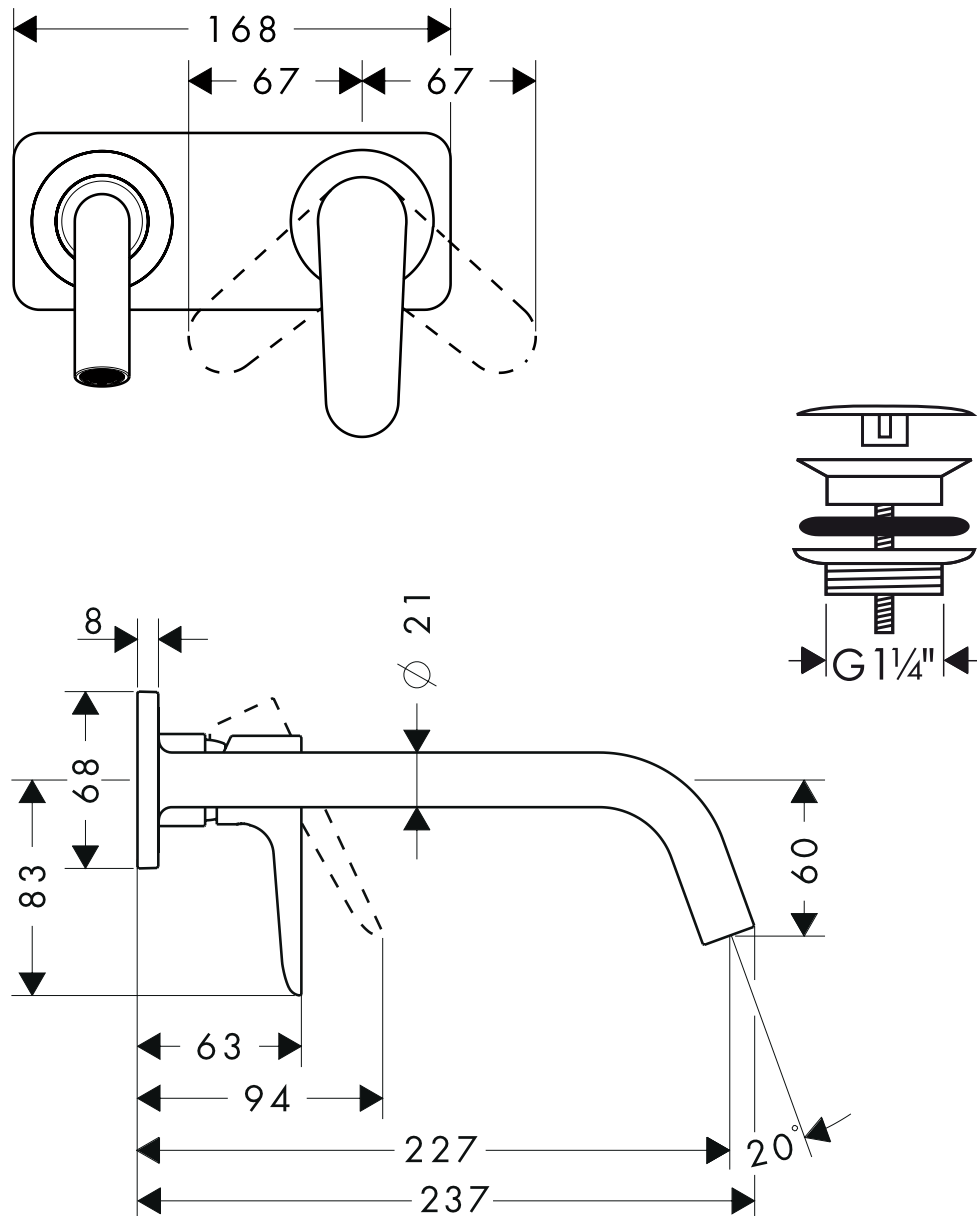

# Axor Citterio M

Einhebel-Waschtischmischer Unterputz mit Platte und langem Auslauf DN15, Wandmontage  
34115XXX

**AXOR**<sup>®</sup>

hansgrohe