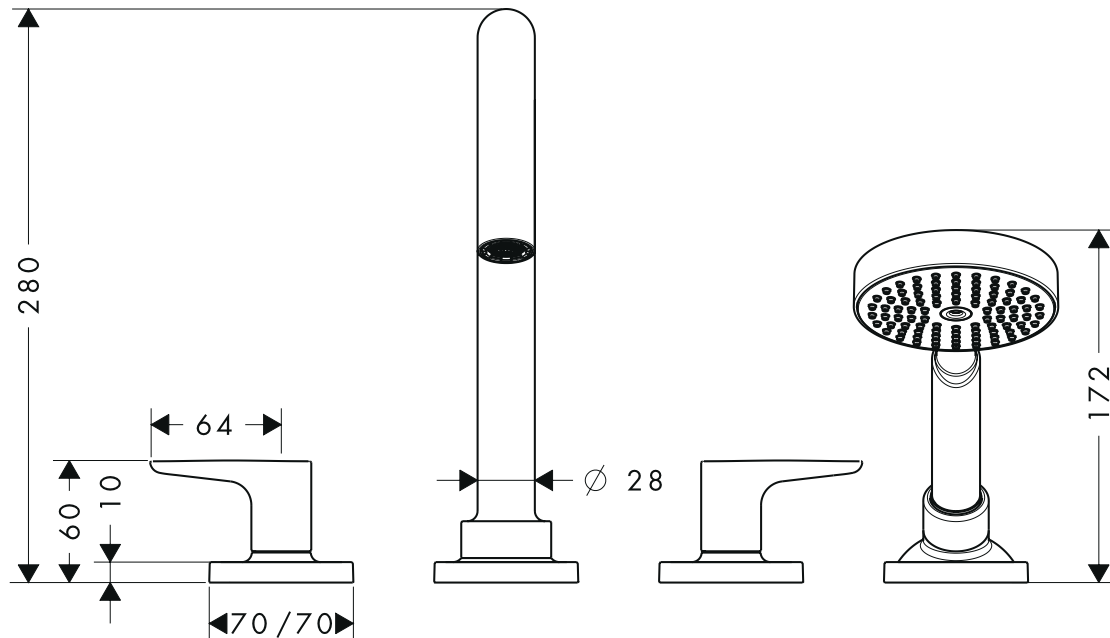

Axor Citterio M

4-Loch Wannenrandarmatur mit Hebelgriffen und Platte DN15 34444XXX

AXOR[®]

hansgrohe