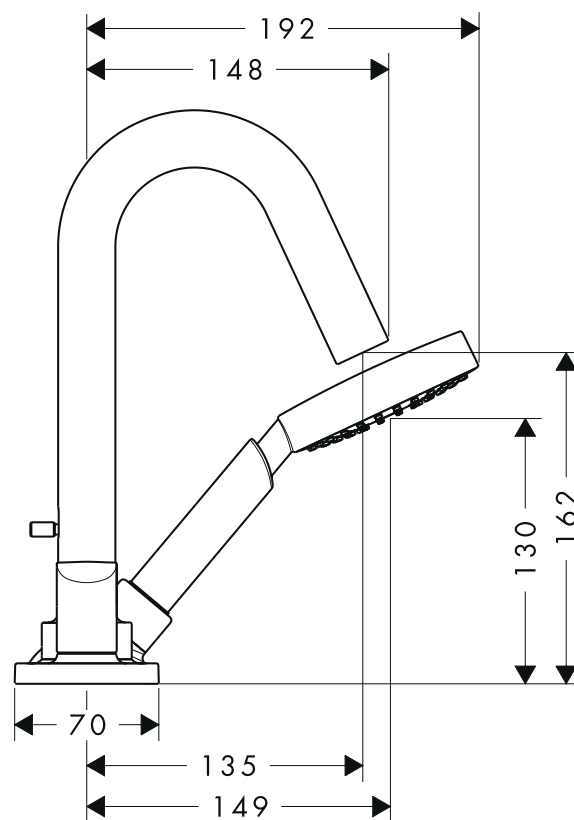

Axor Citterio M

4-Loch Wannenrandarmatur mit Hebelgriffen und Platte DN15 34444XXX

AXOR[®]

hansgrohe