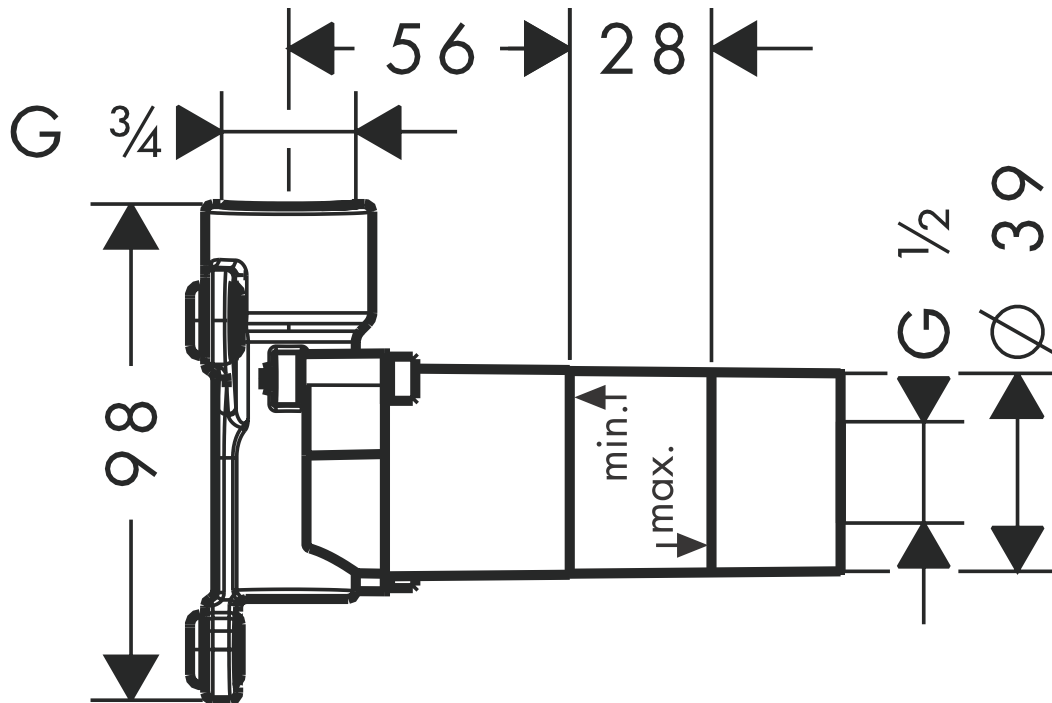

Axor Massaud

Wanneneinlauf Grundset 18471180

hansgrohe

AXOR | PHÄRO