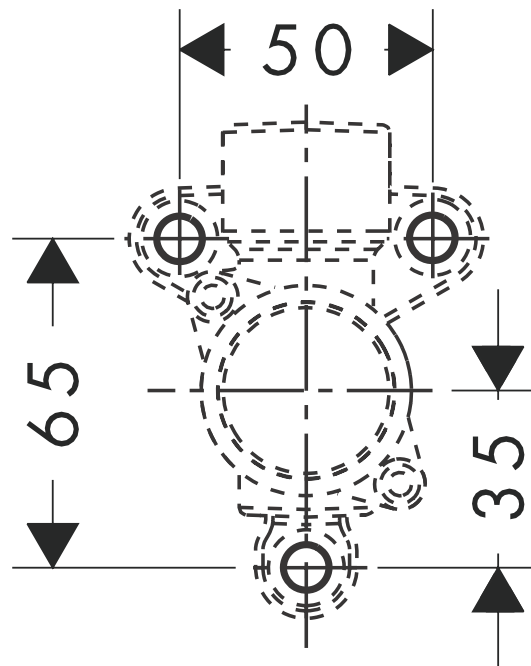

Axor Massaud

Wanneneinlauf Grundset 18471180

hansgrohe

AXOR | PHÄRO