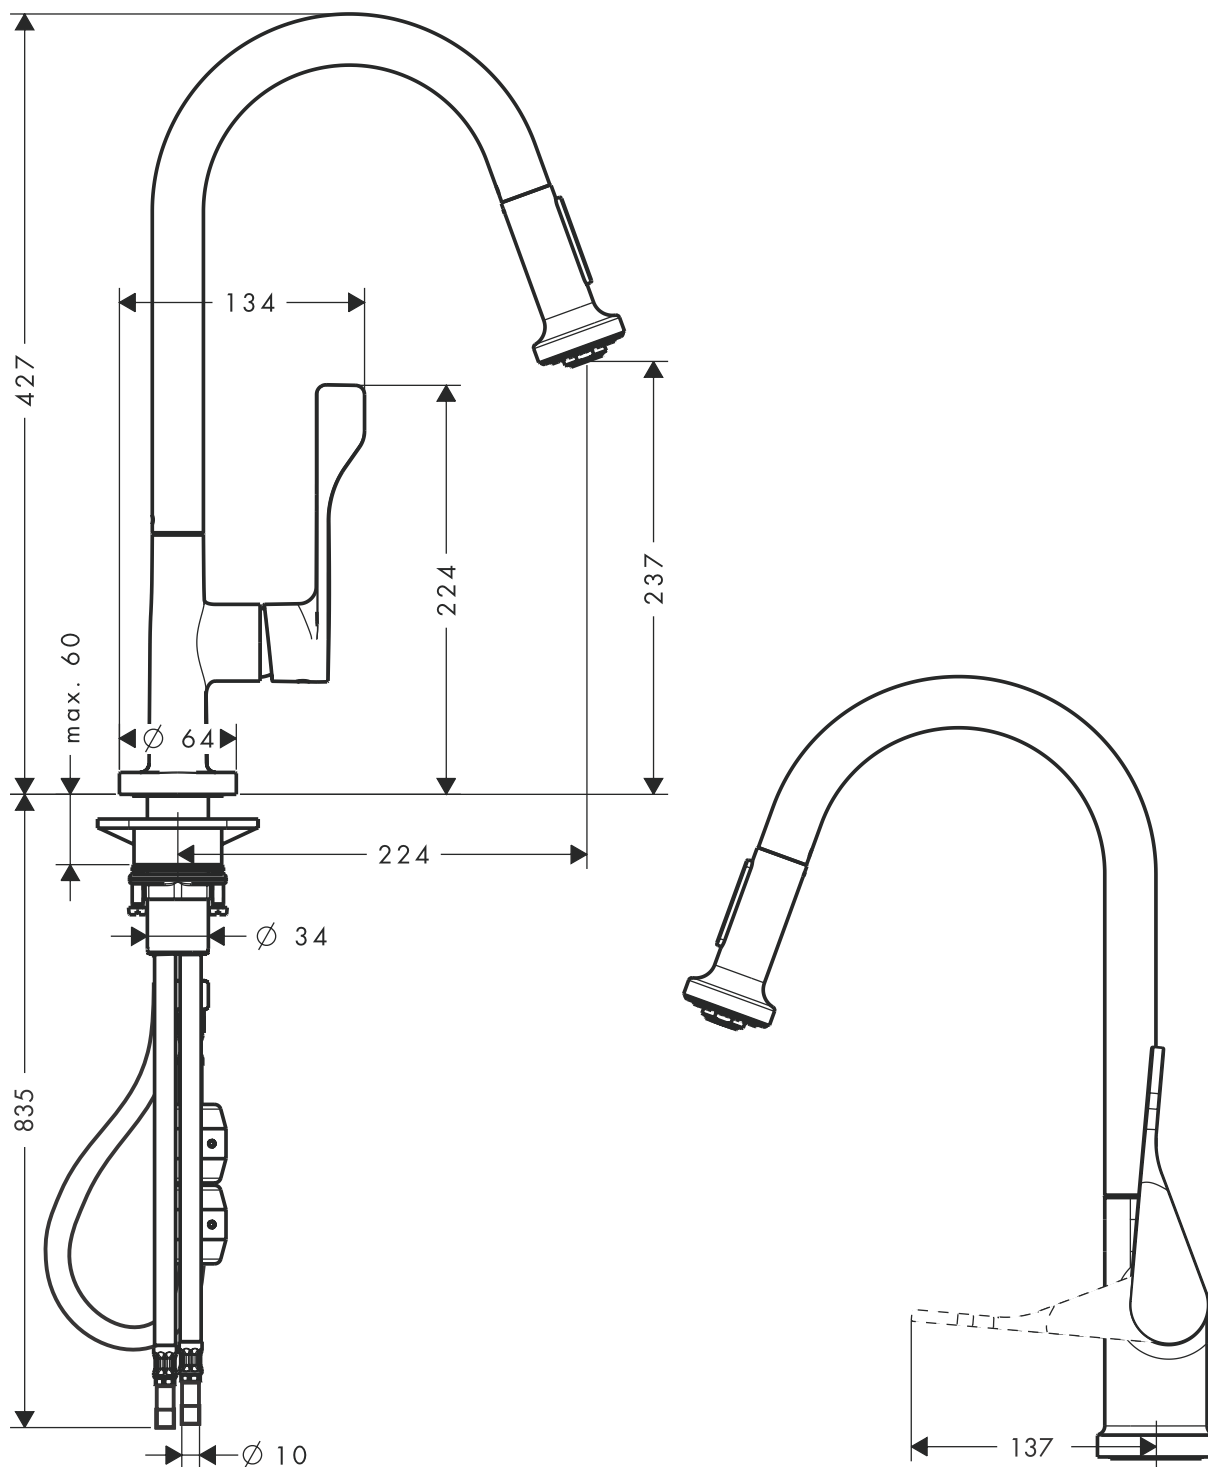

## Spültischmischer mit Ausziehbrause 39835XXX

han grohe

AXOR | PHÄRO