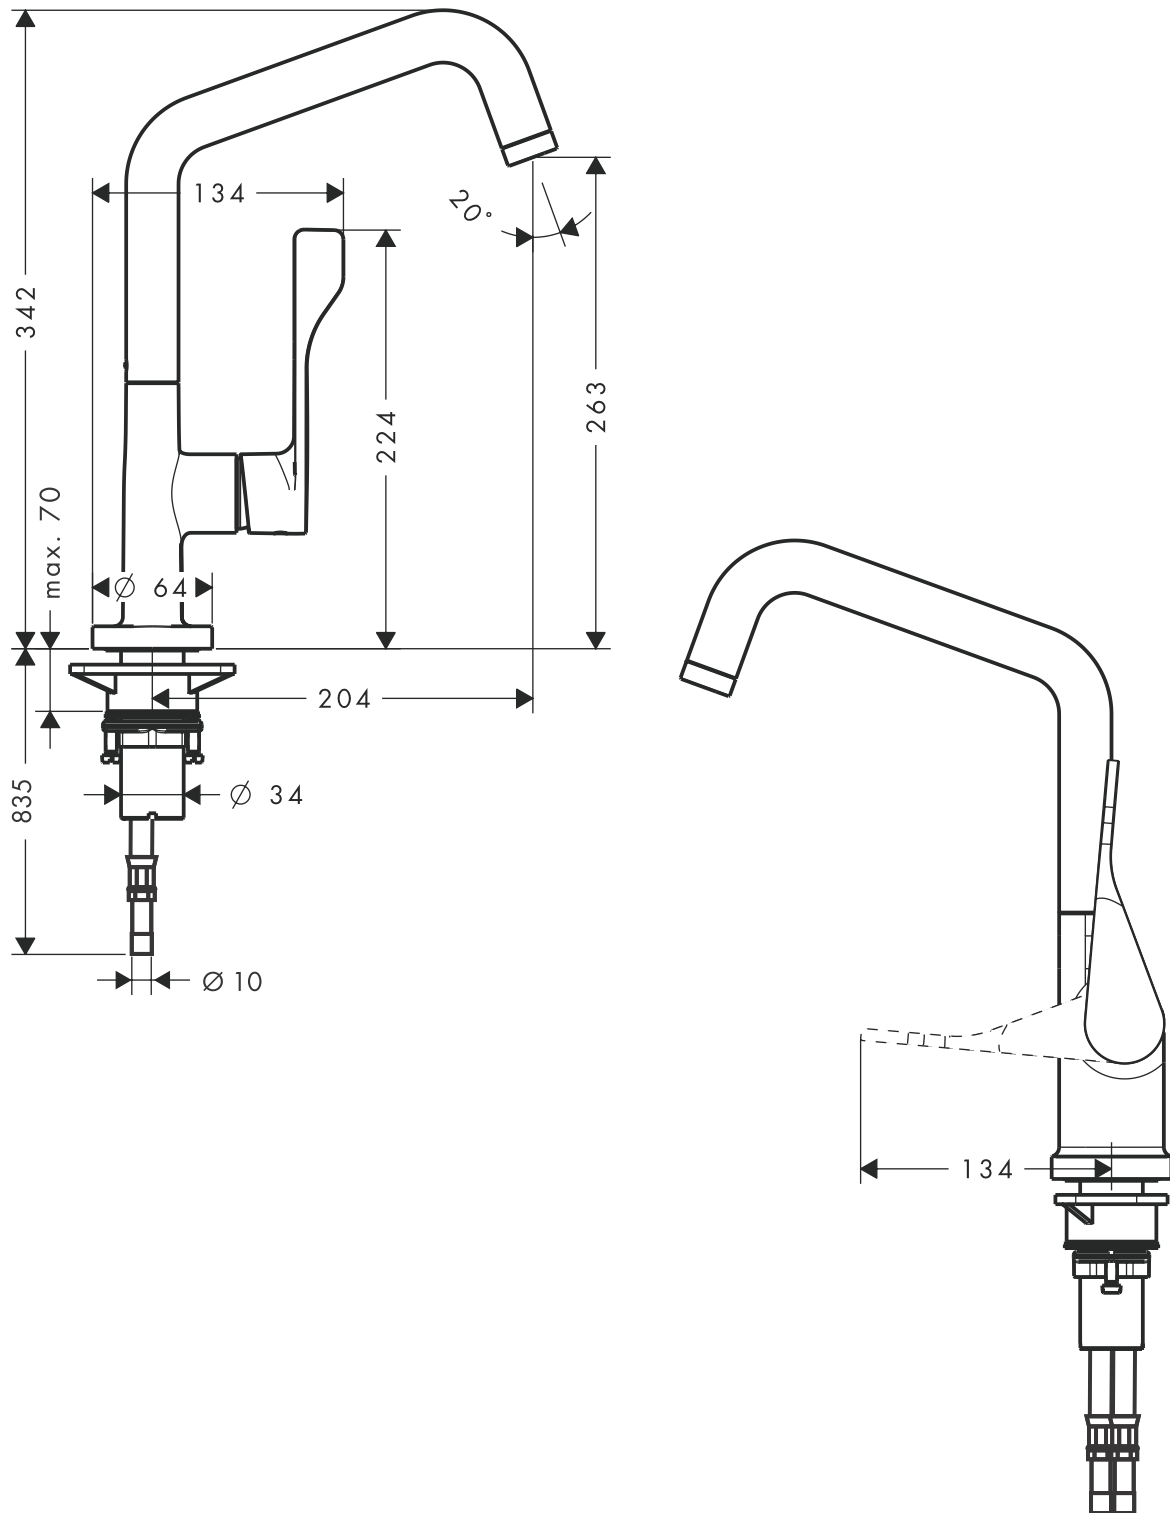

## Spültischmischer mit Schwenkauslauf 39850XXX

hansgrohe

AXOR | PHÄRO