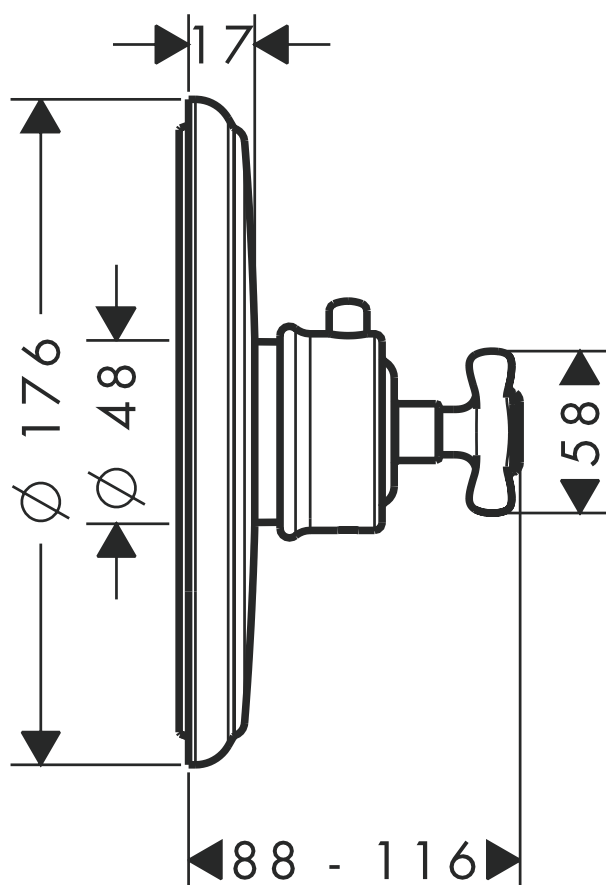

## Thermostat Unterputz High Flow Fertigset 16815XXX

**hansgrohe**

AXOR | PHÄRO