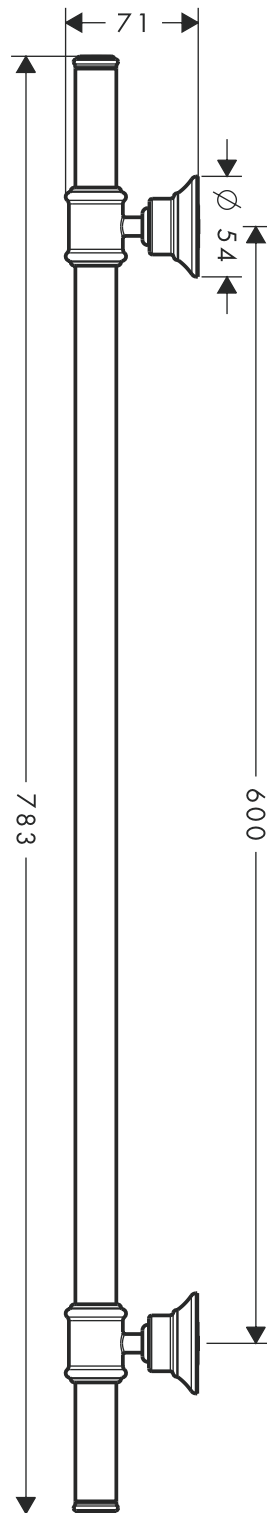

Axor Montreux

Badetuchhalter 600mm
42060XXX

hansgrohe

AXOR | PHÄRO