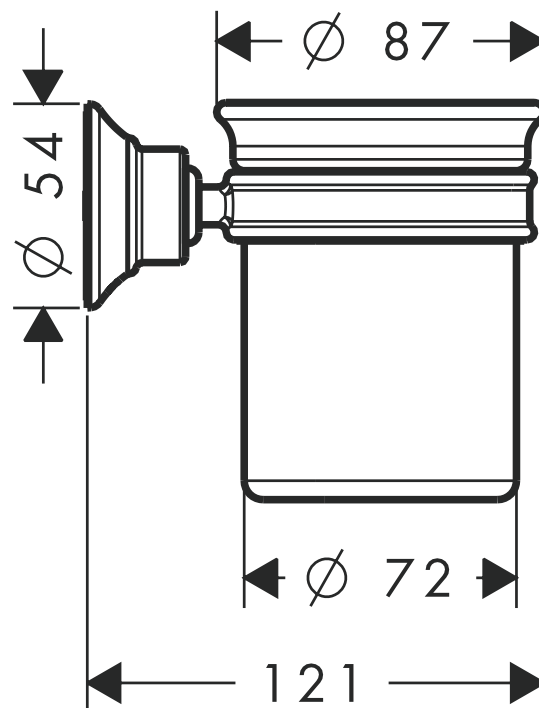

# Axor Montreux

Zahnglas mit Halter  
42134XXX

hansgrohe

AXOR | PHÄRO