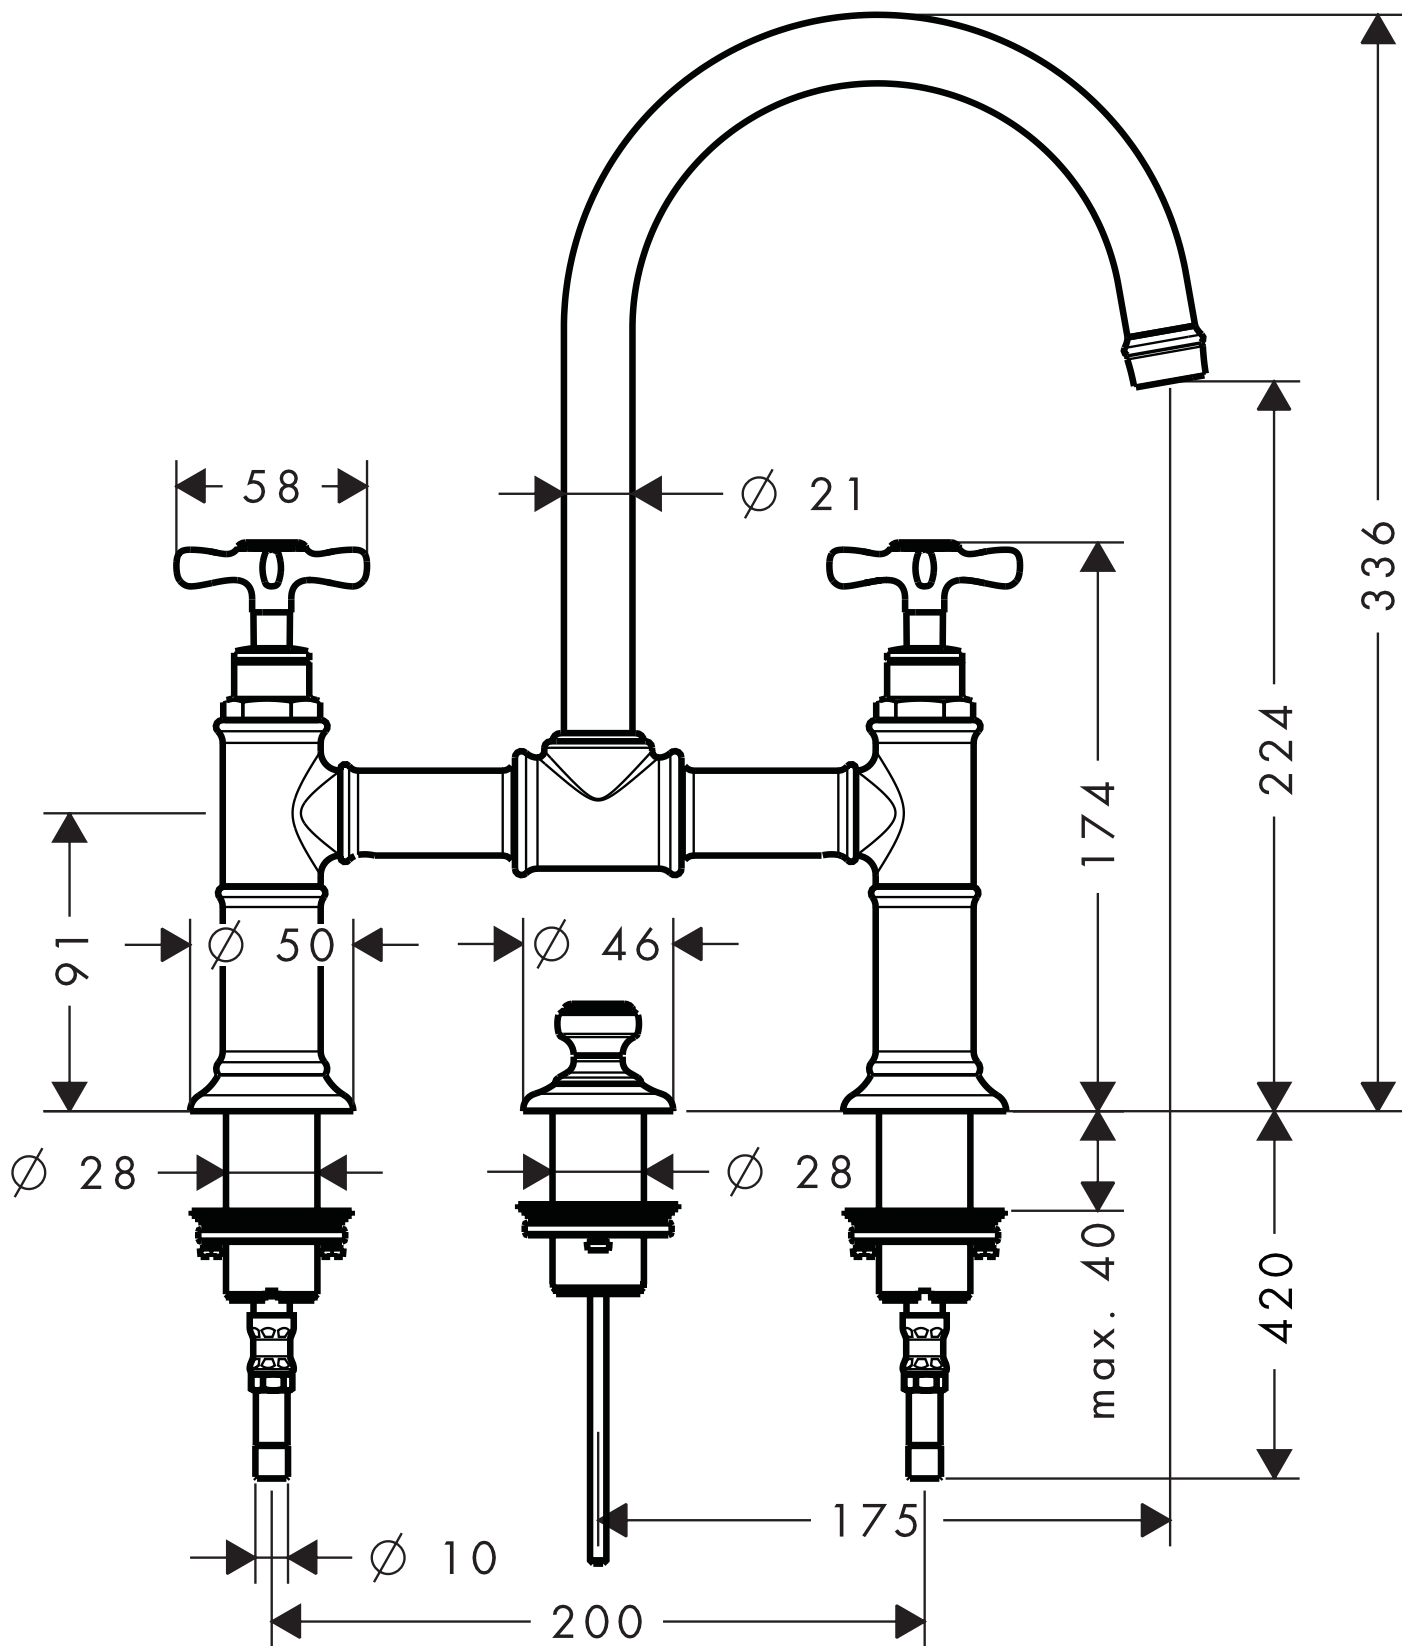

AXOR Montreux

3-Loch Waschtischarmatur Brücke Standmodell
16510XXX

hansgrohe
AXOR | PHÂRO