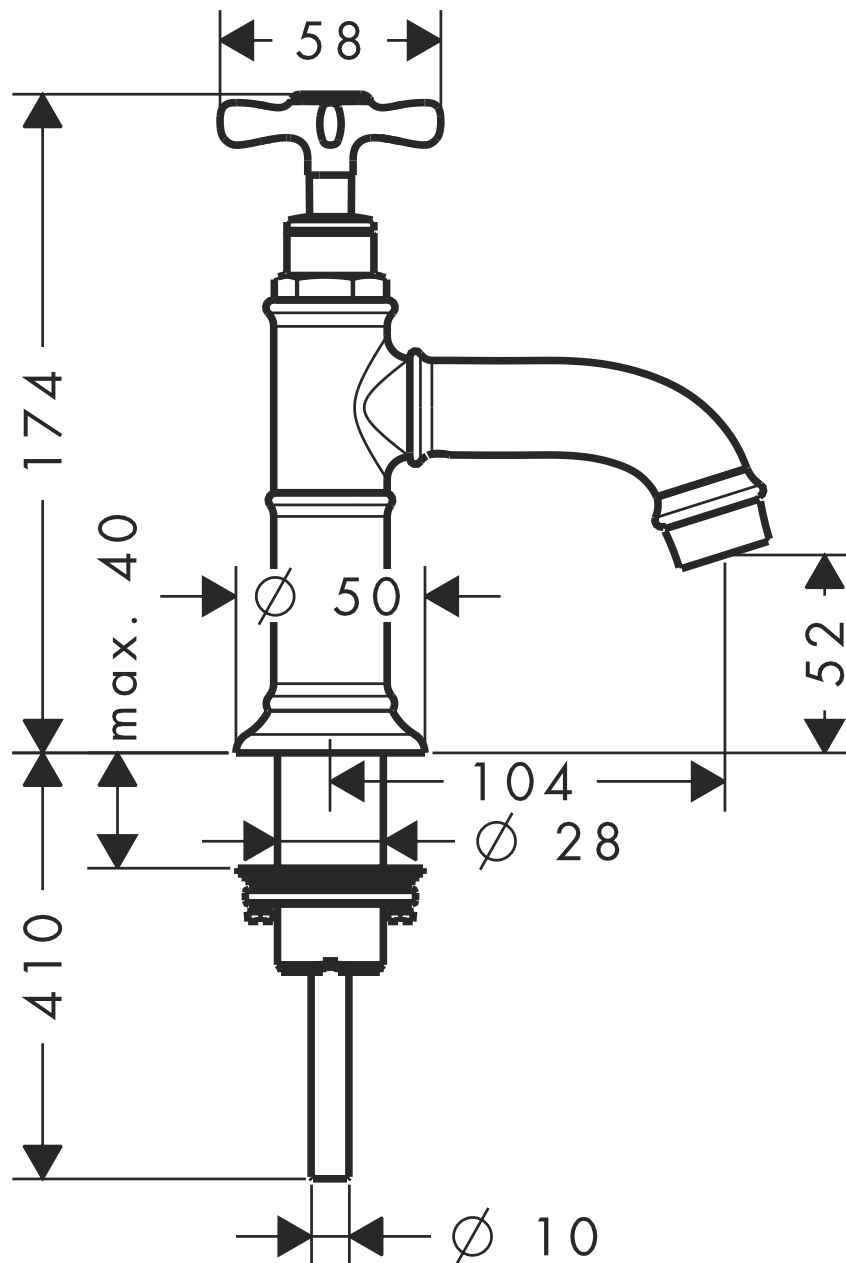

Axor Montreux chrom

Standventil kurz für Waschtisch
16530XXX

hansgrohe

AXOR | PHÄRO