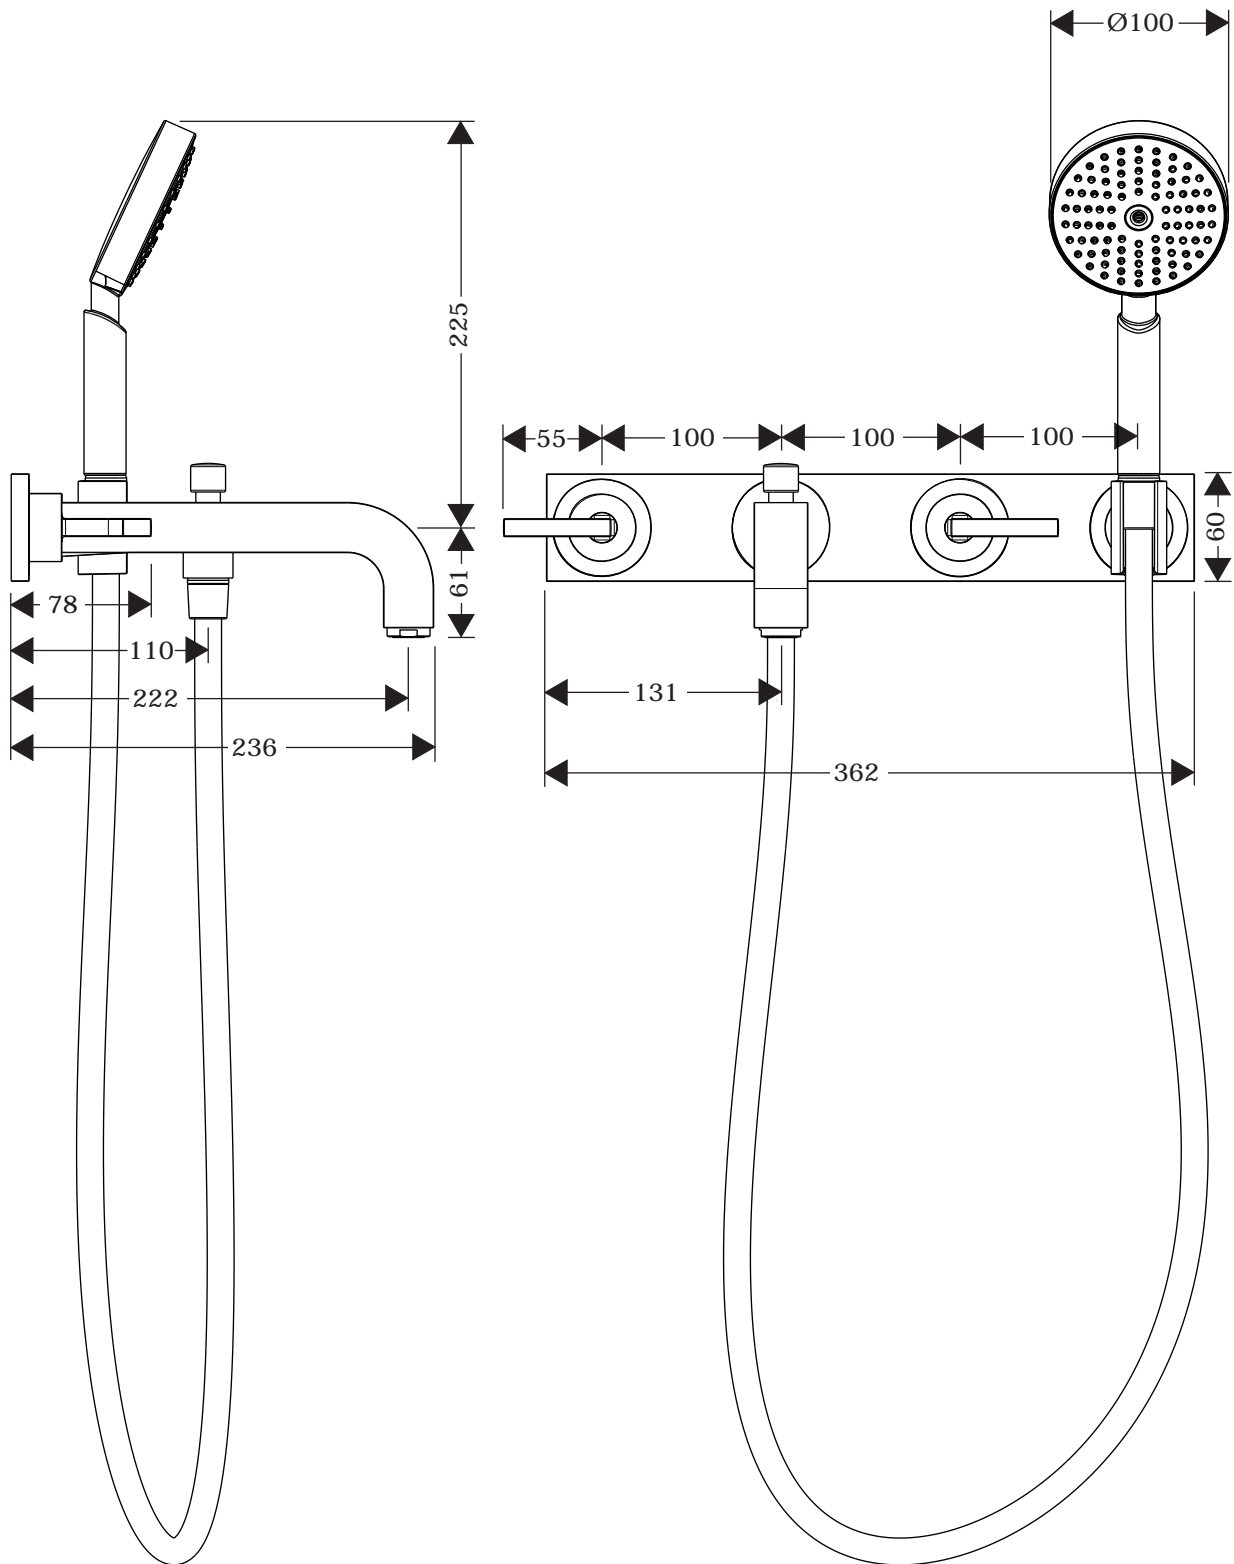

AXOR Citterio

3-Loch Wandarmatur mit Handbrause
39442

hansgrohe

AXOR | PHARO