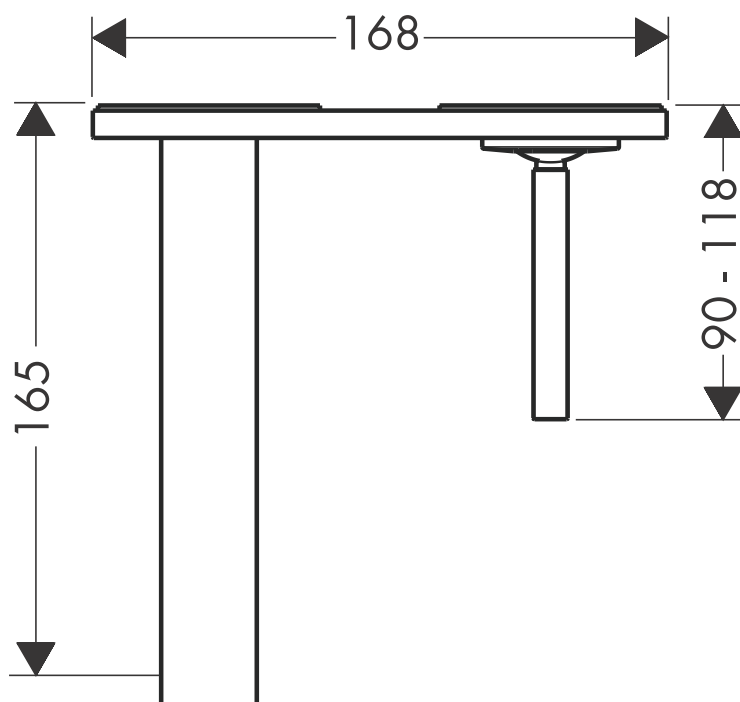

Axor Citterio

Waschtischmischer UP F-Set
kurzer Auslauf mit Platte
39112XXX

han grohe

AXOR | PHARO