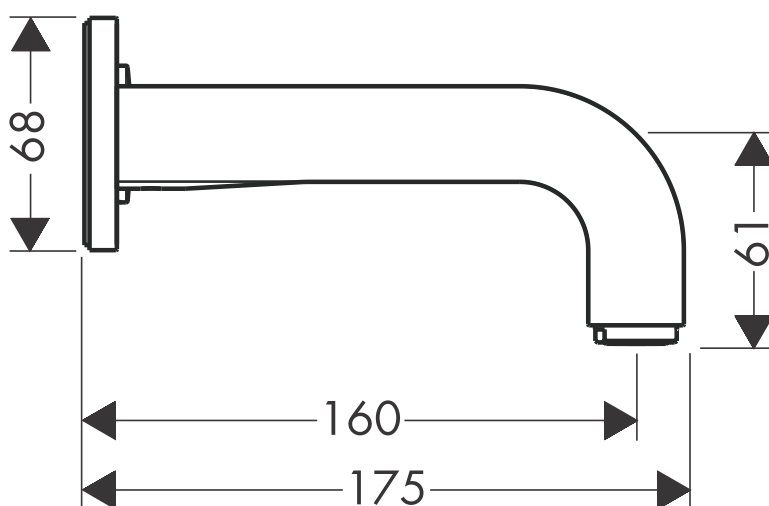

Axor Citterio

Waschtischmischer UP F-Set
kurzer Auslauf mit Platte
39112XXX

han grohe

AXOR | PHARO