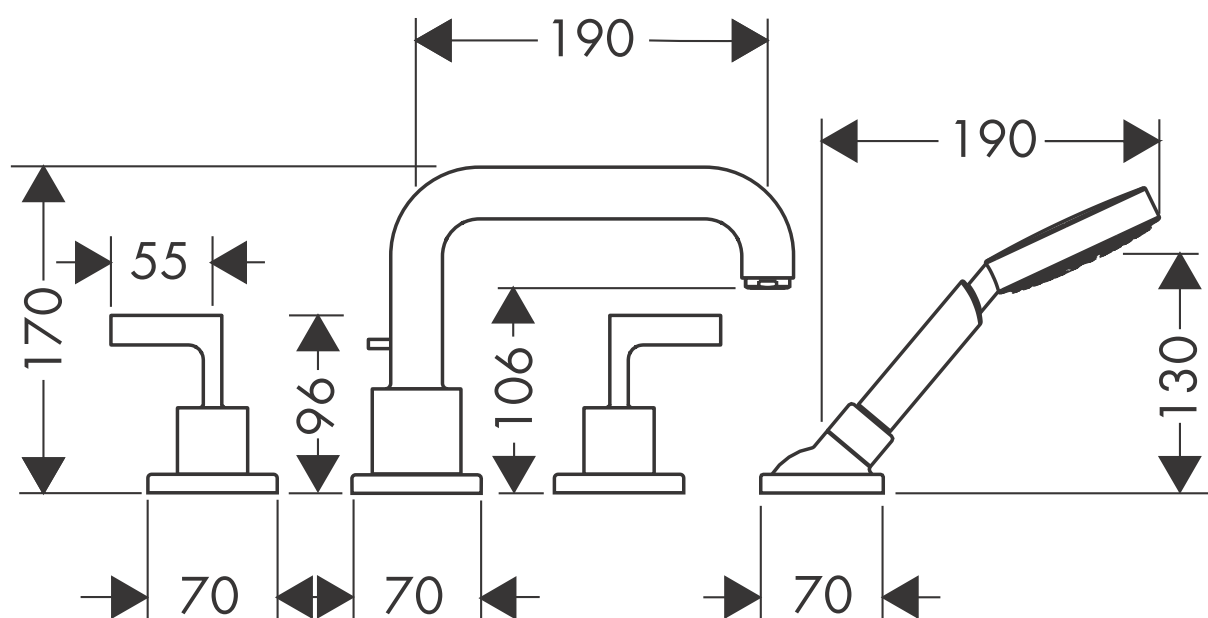

# Axor Citterio

4-Loch Wannenarmatur F-Set f. Wannenrand  
mit Hebelgriff  
39446XXX

**hansgrohe**

AXOR | PHÄRO