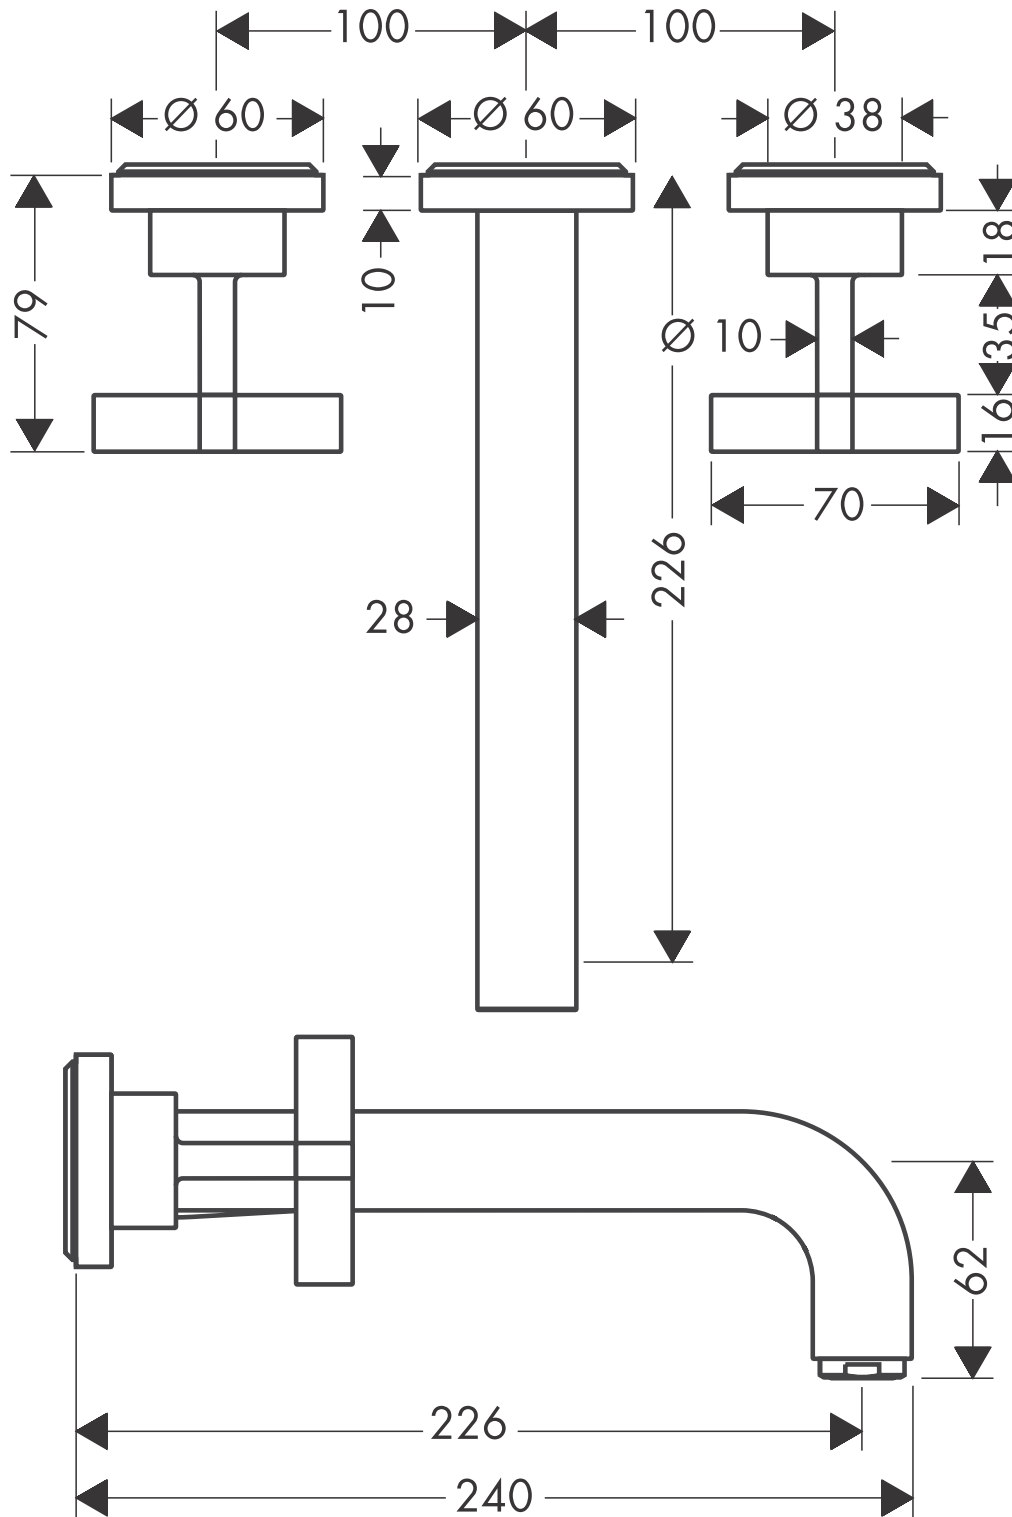

Axor Citterio

3-Loch Waschtischarm. Wand
Fertigset lang m. Kreuzgriffen
39143XXX

hansgrohe

AXOR | PHÄRO