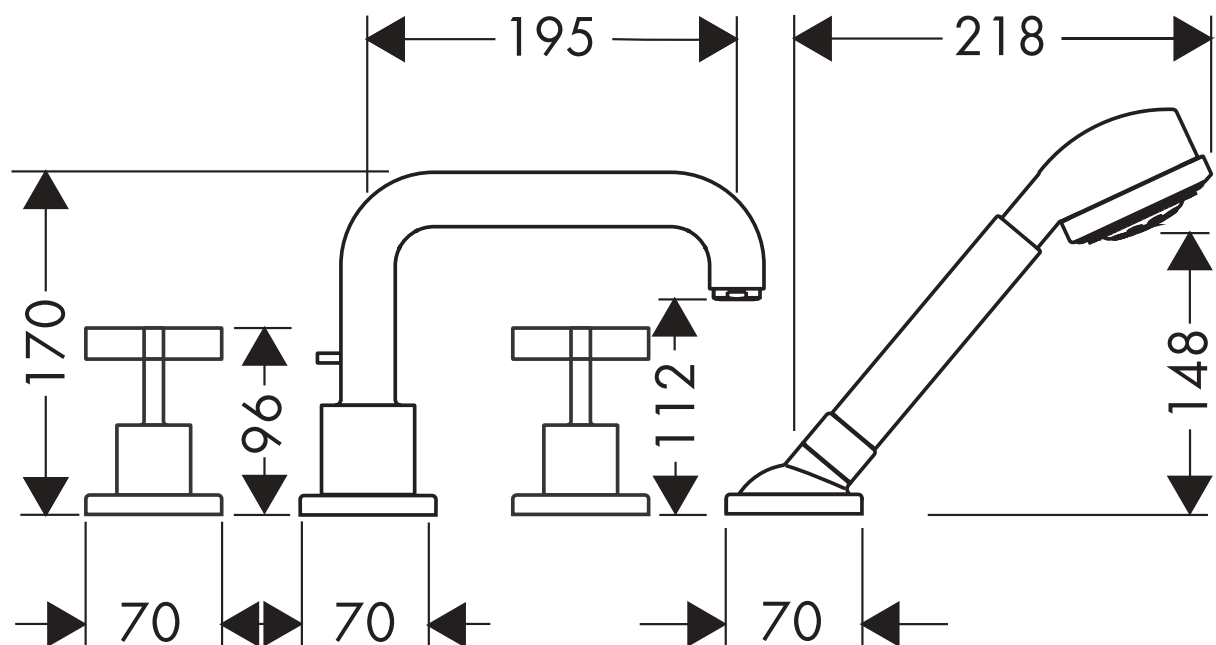

# Axor Citterio

Loch Wannensarmatur F-Set f. Fliesenrand mit Kreuzgriff  
39453XXX

**hansgrohe**

AXOR | PHÄRO