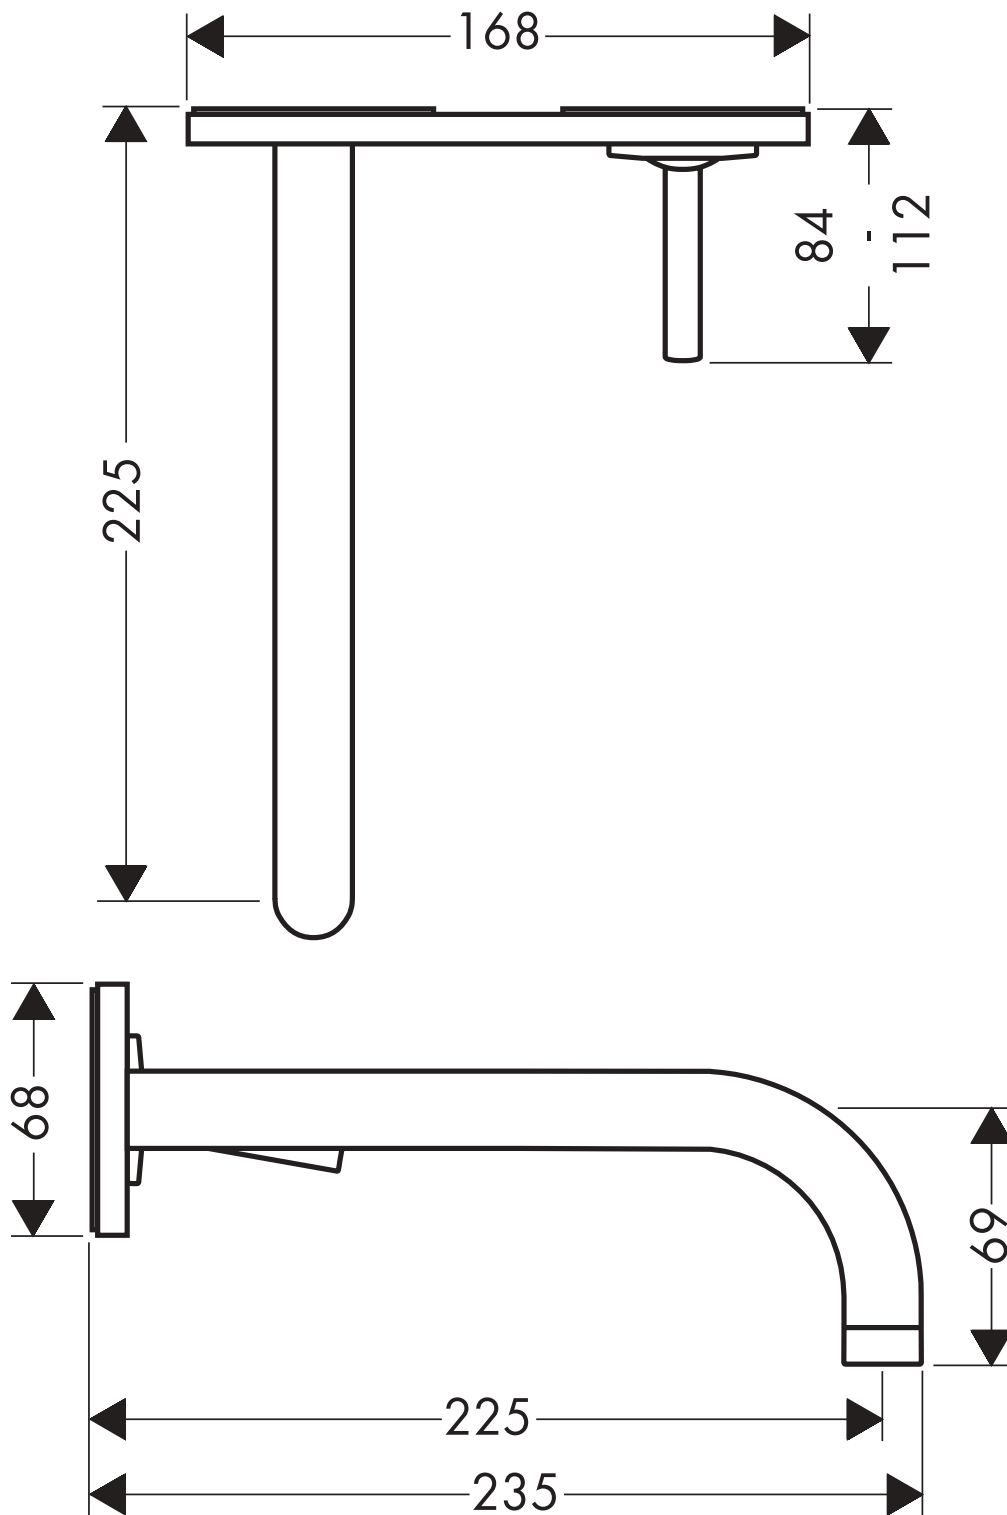

Axor Uno

Waschtischmischer UP Axor mit Auslauf 220mm u. Platte 38115XXX

hansgrohe

AXOR | PHÄRO