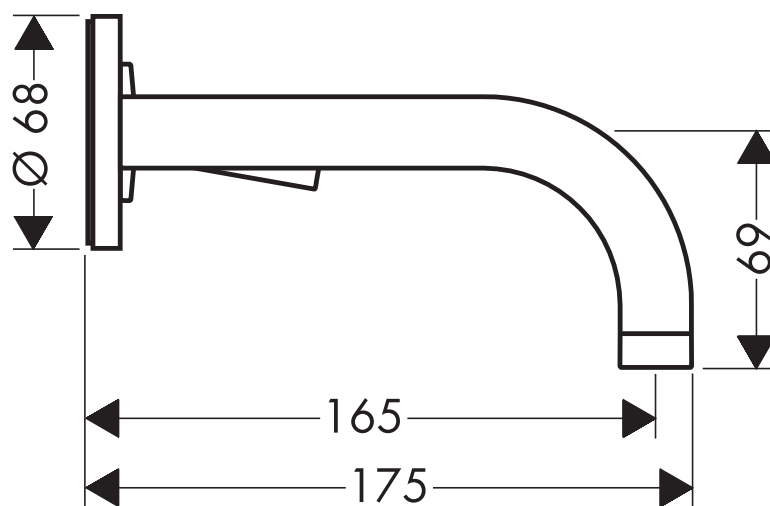

## Waschtischmischer Unterputz mit Auslauf 160mm 38113000

**AXOR**<sup>®</sup>

hansgrohe