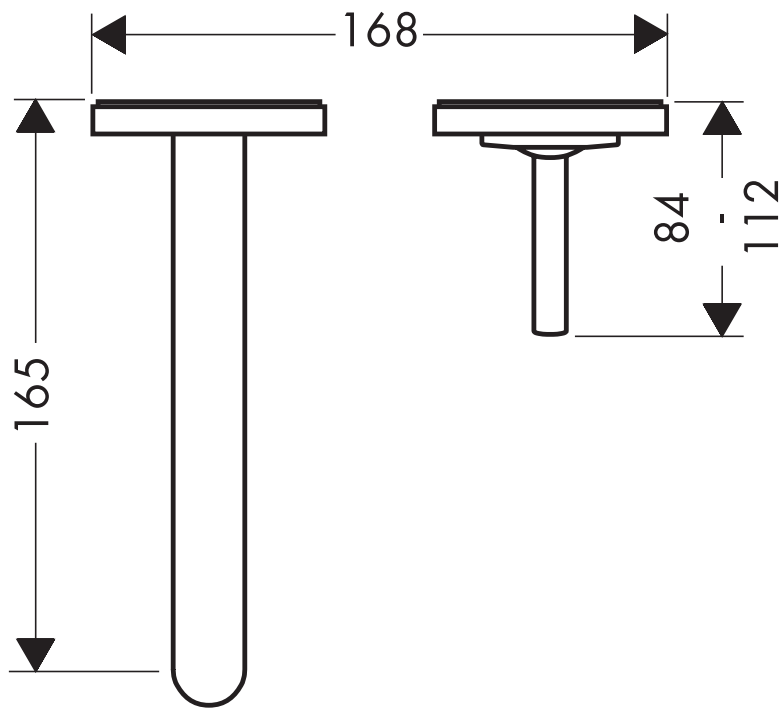

## Waschtischmischer Unterputz mit Auslauf 160mm 38113000

**AXOR**<sup>®</sup>

hansgrohe