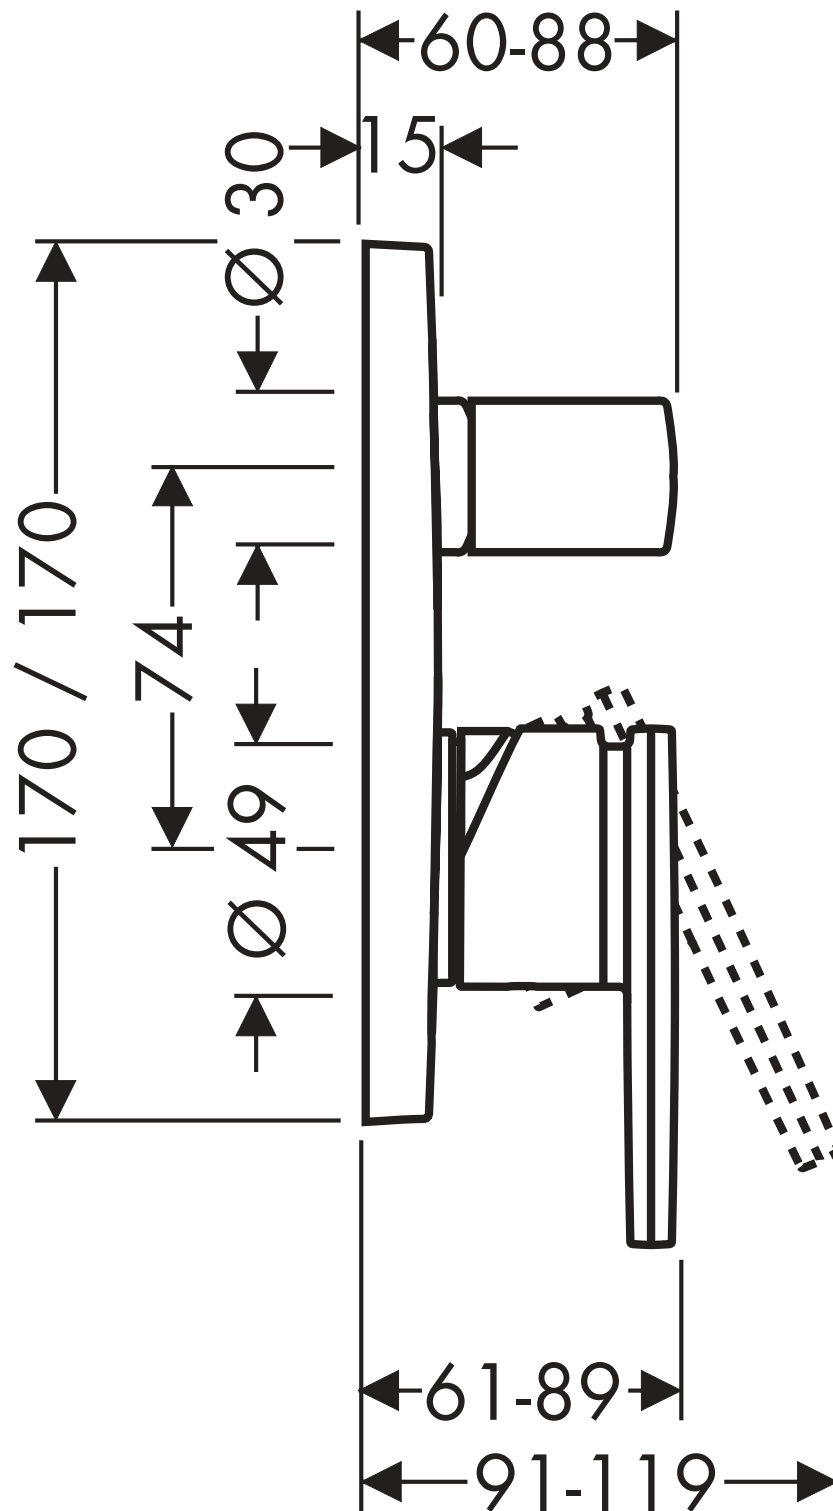

# Axor Citterio

Wannenmischer Unterputz  
39457XXX

**hansgrohe**

AXOR | PHÂRO