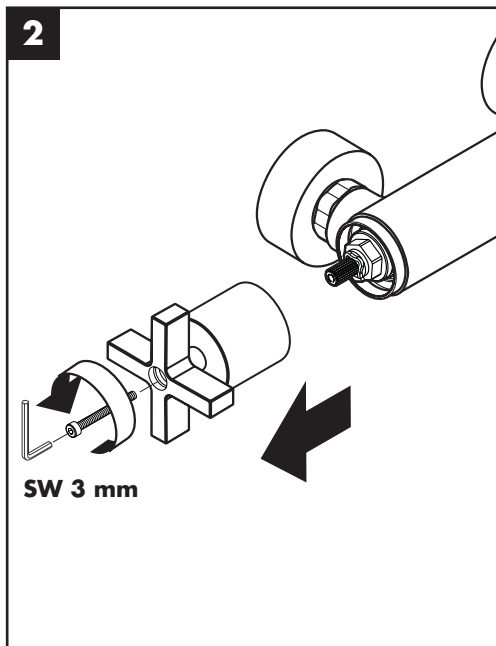

Service

Citterio
39397XXX

hansgrohe

hansgrohe

AXOR | PHËRO

Hansgrohe · Postfach 1145 · D-77761 Schiltach · Telefon +49 (0) 78 36/51-1282 · Telefax +49 (0) 7836/511440
E-Mail: info@hansgrohe.com · Internet: www.hansgrohe.com