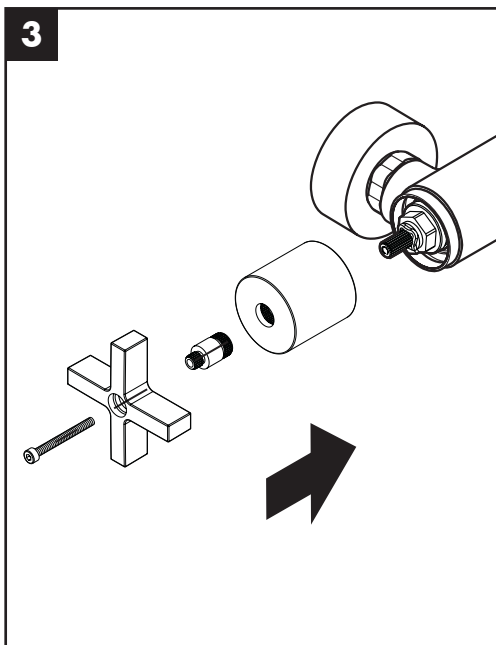

Service

Citterio
39397XXX

hansgrohe

hansgrohe

AXOR | PHËRO

Hansgrohe · Postfach 1145 · D-77761 Schiltach · Telefon +49 (0) 78 36/51-1282 · Telefax +49 (0) 7836/511440
E-Mail: info@hansgrohe.com · Internet: www.hansgrohe.com