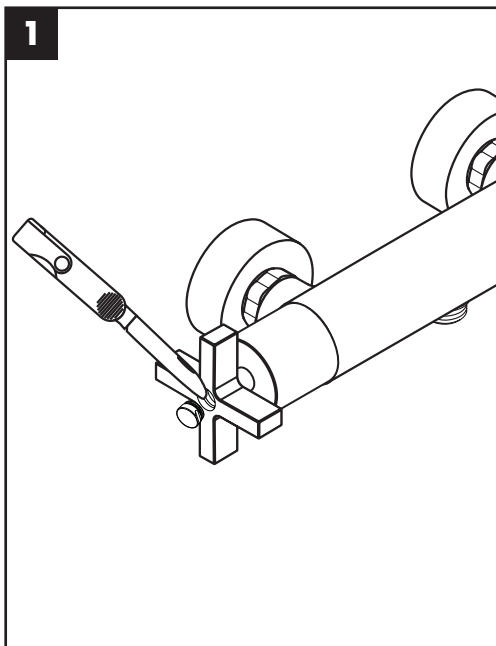

Service

Citterio
39397XXX

hansgrohe

hansgrohe

AXOR | PHËRO

Hansgrohe · Postfach 1145 · D-77761 Schiltach · Telefon +49 (0) 78 36/51-1282 · Telefax +49 (0) 7836/511440
E-Mail: info@hansgrohe.com · Internet: www.hansgrohe.com