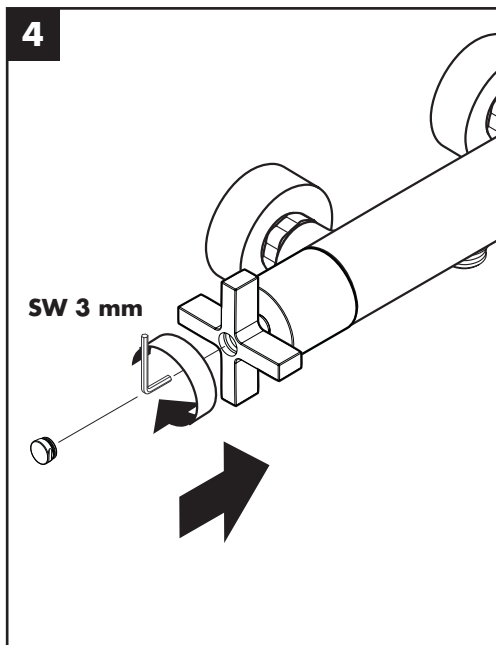

Service

Citterio
39397XXX

hansgrohe

hansgrohe

AXOR | PHËRO

Hansgrohe · Postfach 1145 · D-77761 Schiltach · Telefon +49 (0) 78 36/51-1282 · Telefax +49 (0) 7836/511440
E-Mail: info@hansgrohe.com · Internet: www.hansgrohe.com