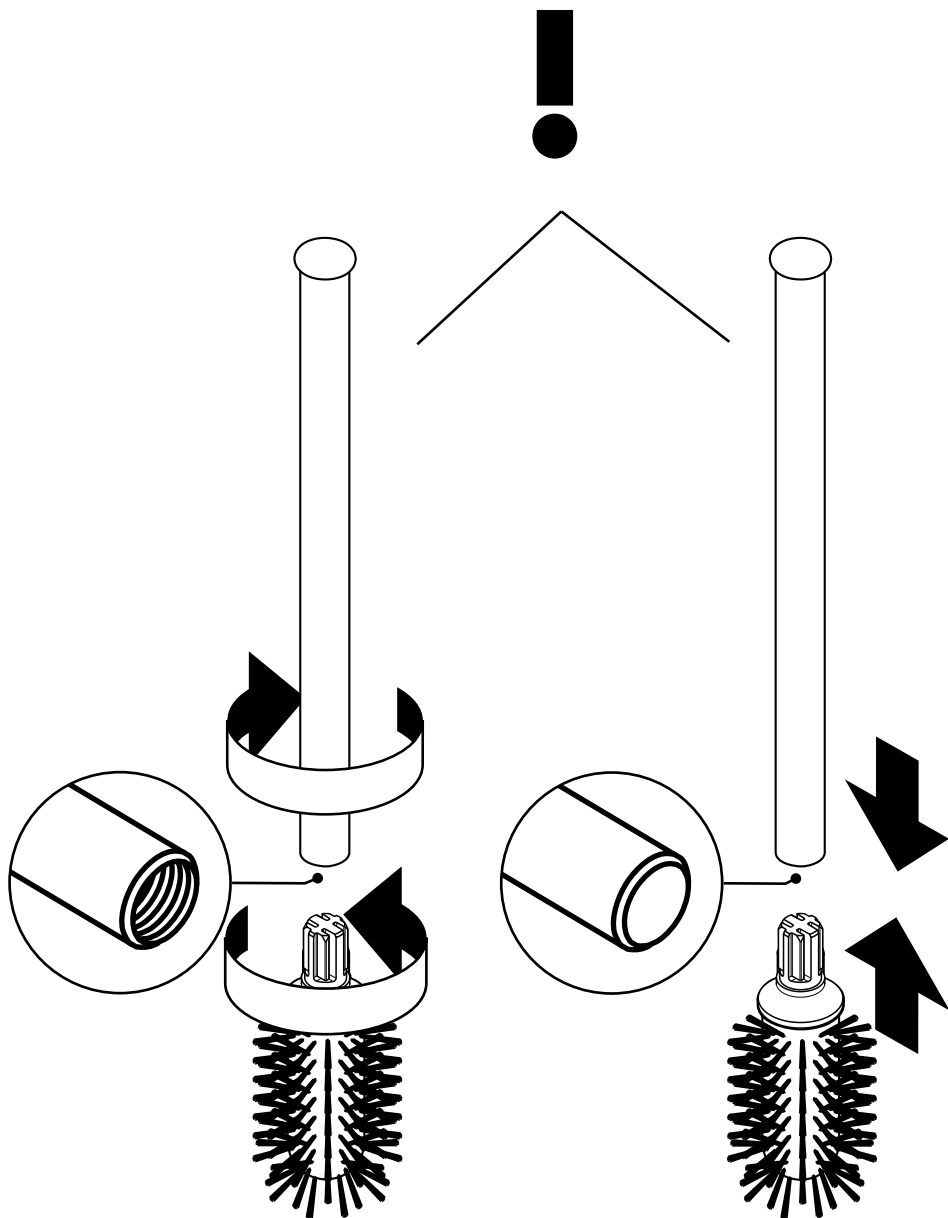

Montageanleitung

**Allegroh/Arco/
Carlton/Mondaro/
Uno**
40089XXX

40088000
40068000

Steel
40189800

Terrano
41189000

Starck
40889000

AXOR[®]

hansgrohe