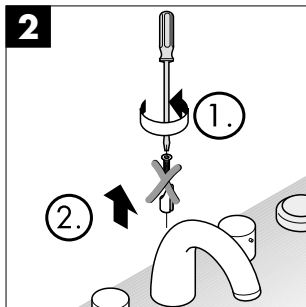

Service

Philippe Starck
96086000

AXOR[®]
hansgrohe

hansgrohe

AXOR | PHÄRO