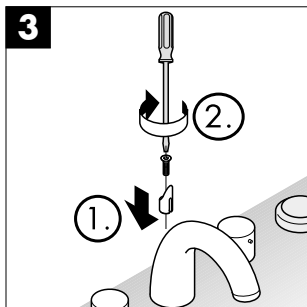

Service

Philippe Starck
96086000

AXOR[®]
hansgrohe

hansgrohe

AXOR | PHÄRO