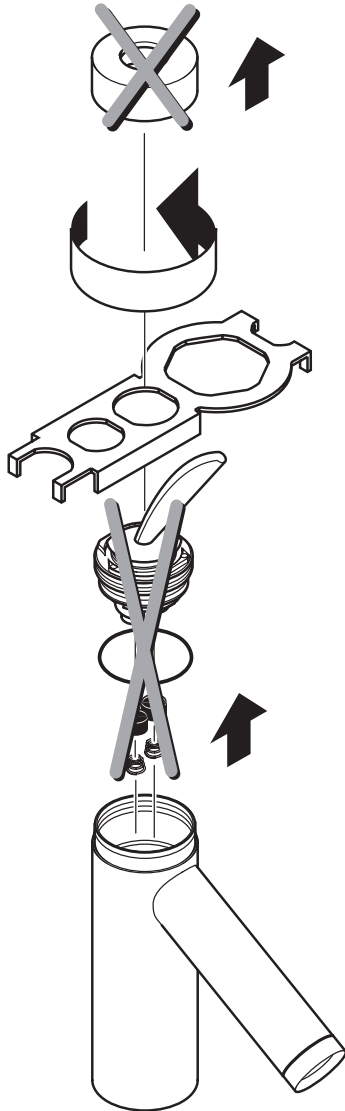

Service

Starck
94004XXX

hansgrohe

hansgrohe

Hansgrohe · Postfach 1145 · D-77761 Schiltach · Telefon +49 (0) 78 36/51-1282 · Telefax +49 (0) 7836/511440
E-Mail: info@hansgrohe.com · Internet: www.hansgrohe.com