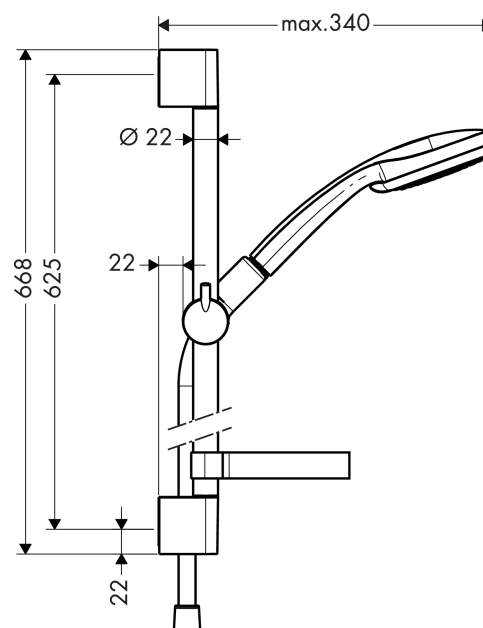

Croma 100
Croma 100 1jet / Unica'C glijstangset 65 cm
 Oppervlakken: **chromo** Artikelnummer: **27717000**

Beschrijving

- Rain krachtige regenstraal
- diameter van de handdouche is 100 mm
- meedraaiende wartel aan douchezijde tegen verdraaien van de doucheslang
- 90° instelbaar schuifstuk, draait naar links en rechts, omhoog en omlaag
- verchromde wandsteunen

Bestaande uit

- Croma 100 1jet handdouche (#28580XXX)
- Unica'C glijstang 65 cm (#27611XXX)
- Isiflex 'B' doucheslang 160 cm (#28276XXX)
- Casetta'C zeepschaal (#28678XXX)

Optioneel toebehoren

- Opvulschijfje (#97450XXX)

Technologie

Productfoto

Maattekening

Doorstroombiagram

De verbruikswaarden werden in overeenstemming met de praktijk met de bijbehorende armaturen (thermostaat/mengkraan/inbouwventiel) gemeten.

Croma 100

Croma 100 1jet / Unica'C glijstangset 65 cm

Oppervlakken: **chrom** Artikelnummer: **27717000**

Inbouwvoorbeeld