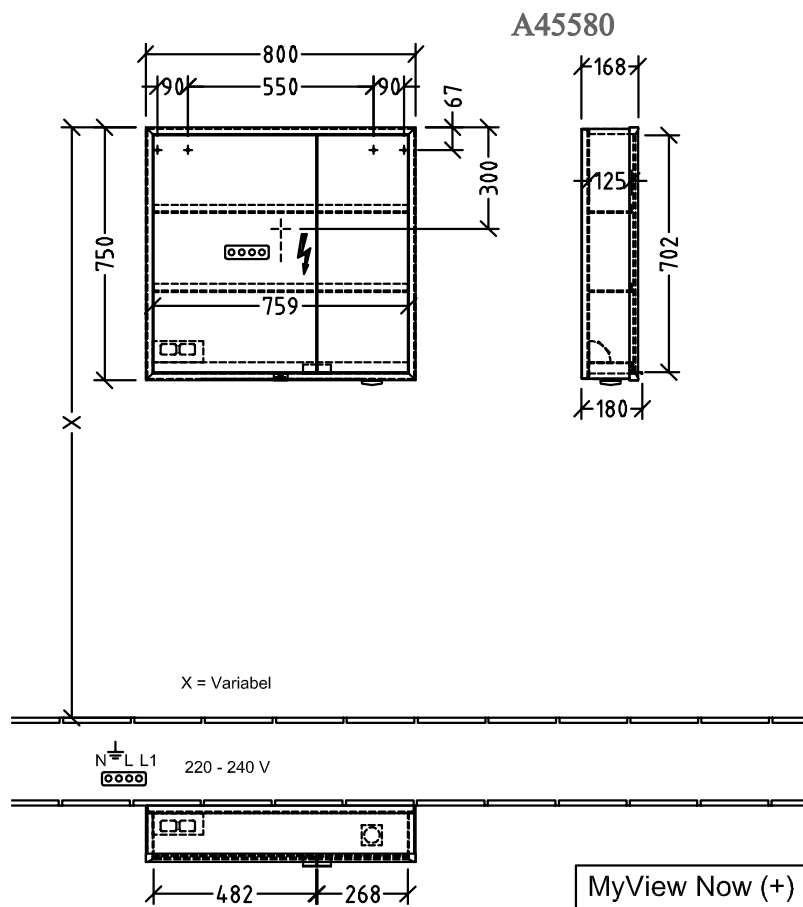

SPIEGEL MY VIEW NOW

PRODUCTINFORMATIE

1. POSITION

| | |
|----------------------|--|
| Model | A45580 |
| Kollektion | My View Now |
| PROJECTS | ■ DESIGN |
| Breedte | 800 mm |
| Hoogte | 750 mm |
| Diepte | 168 mm |
| beschrijving | met sensorschakelaar Glas Montage tegen de wand bevestiging wordt meegeleverd LED-verlichting IP 44 Uitrusting: 2x deuren, 1 x sensordimmer buitenzijde, 2 x contactdoos binnenzijde (links), 1 x contactdoos buitenzijde (rechts), 2 x aflegplank van aluminium, 1x aflegbakje, 1x vergrootspiegel, 1x magnetische lijst 1 x led-hoofdverlichting / 29,28 W, 1 x led-wastafelverlichting / 3,24 W Energie-efficiëntieklasse: A-A++ 2700 K (warmwit) tot 6500 K (daglichtwit) |
| Material | Glas |
| Aanbestedingsteksten | My View Now; Opbouw Spiegelkast; Glas; Afmeting: 800 x 750 x 168 mm; Rechthoek; met sensorschakelaar; Montage tegen de wand; bevestiging wordt meegeleverd; LED-verlichting; IP 44; Uitrusting: 2x deuren, 1 x sensordimmer buitenzijde, 2 x contactdoos binnenzijde (links), 1 x contactdoos buitenzijde (rechts), 2 x aflegplank van aluminium, 1x aflegbakje, 1x vergrootspiegel, 1x magnetische lijst; 1 x led- hoofdverlichting / 29,28 W, 1 x led- wastafelverlichting / 3,24 W; Energie- efficiëntieklasse: A-A++; 2700 K (warmwit) tot 6500 K (daglichtwit) |

KLEUREN

| VOORUITBLIK | KLEURNAAM | KLEURCODE | ARTIKELNUMMER | PRIJS |
|--|-----------|-----------|---------------|-------|
|  | | A4558000 | 4062373823347 | |

TECHNISCHE TEKENINGEN

| | |
|---------------------------------------|---|
| MyView Now (+) A4558000 / A4578000 |  Villeroy & Boch 1748 |
| V01 / 01.10.2020 | |