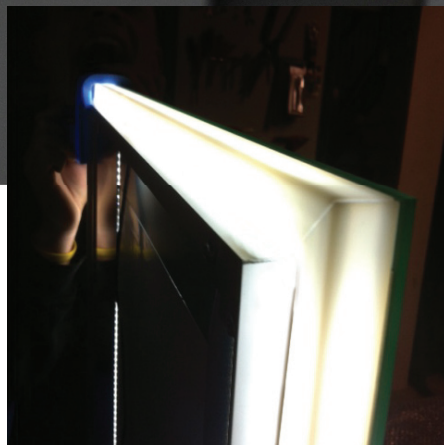

LOOX X-LINE

MIRROR

LED rondom
kunststof behulzing

Geen RVS Tip-Toets meer
maar continue spanning

PRODUCTWIJZIGING