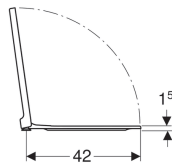

Geberit Xeno² wc-zitting

Voorbeeldafbeelding

Eigenschappen

- Wc-deksel overlappend

Technische gegevens

Materiaal

Duroplast

Art. nr.	Kleur / oppervlak	Snelspanner-scharnieren	Softclose	Bevestiging	Scharniermateriaal
500.537.01.1	Wit	Nee	Ja	Van boven	Messing verchroomd
500.833.01.1	Wit	Ja	Ja	Van boven	Messing verchroomd