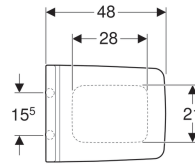

Geberit Xeno² wc-zitting

Voorbeeldafbeelding

Eigenschappen

- Wc-deksel overlappend

Technische gegevens

Materiaal

Duroplast

Art. nr.	Kleur / oppervlak	Snelspanner-scharnieren	Softclose	Bevestiging	Scharniermateriaal
500.537.01.1	Wit	Nee	Ja	Van boven	Messing verchroomd
500.833.01.1	Wit	Ja	Ja	Van boven	Messing verchroomd