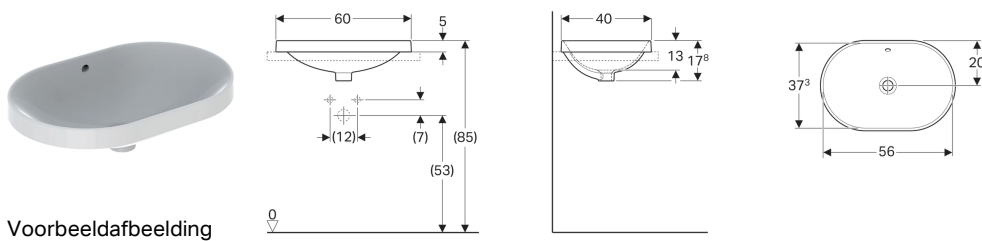

Geberit VariForm inbouwwastafel ellipsvormig

Voorbeeldafbeelding

Gebruiksdoelen

- Voor montage in wastafelbladen

Eigenschappen

- Ellipsvormig

- Eenvoudige montage dankzij meegeleverde zaagsjablone

Technische gegevens

Materiaal | Sanitairkeramiek

Art. nr.	Kleur / oppervlak	Overloop	B	H	T
500.728.01.2	Wit	Zichtbaar	60 cm	17.8 cm	40 cm
500.728.00.2	Wit / KeraTect	Zichtbaar	60 cm	17.8 cm	40 cm
500.730.01.2	Wit	Zonder	60 cm	17.8 cm	40 cm
500.730.00.2	Wit / KeraTect	Zonder	60 cm	17.8 cm	40 cm