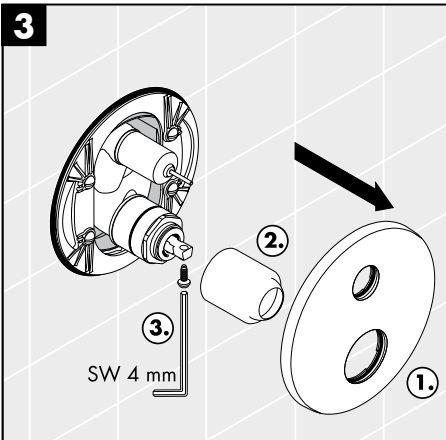

Service

M2
92730000

hansgrohe

Warmwasserbegrenzung: Warmwassertemperatur 60°C, Kaltwassertemperatur 10°C, Fließdruck 0,3 MPa
 Limiteur d'eau chaude: Température d'eau chaude 60°C, Température d'eau froide 10°C, Pression dynamique 0,3 MPa
 hot water limiter: hot water temperature 60°C, cold water temperature 10°C, flow rate 0,3 MPa
 limitatore di acqua calda: temperatura dell'acqua calda 60°C, temperatura dell'acqua fredda 10°C, pressione 0,3 MPa.
 Limitación del agua caliente: temperatura del agua caliente 60°C, temperatura del agua fría 10°C, presión dinámica 0,3 MPa
 Warmwaterbegrenzing: Warmwatertemperatuur 60°C, Koudwatertemperatuur 10°C, stroomdruk 0,3 MPa
 Varmtvandsbegrænsning: Varmtvandstemperatur 60° C, koldtvandstemperatur 10° C, vandtryk 0,3 MPa.
 Limitador de água quente: Temperatura da água quente 60°C, Temperatura da água fria 10°C, Pressão 3 bar