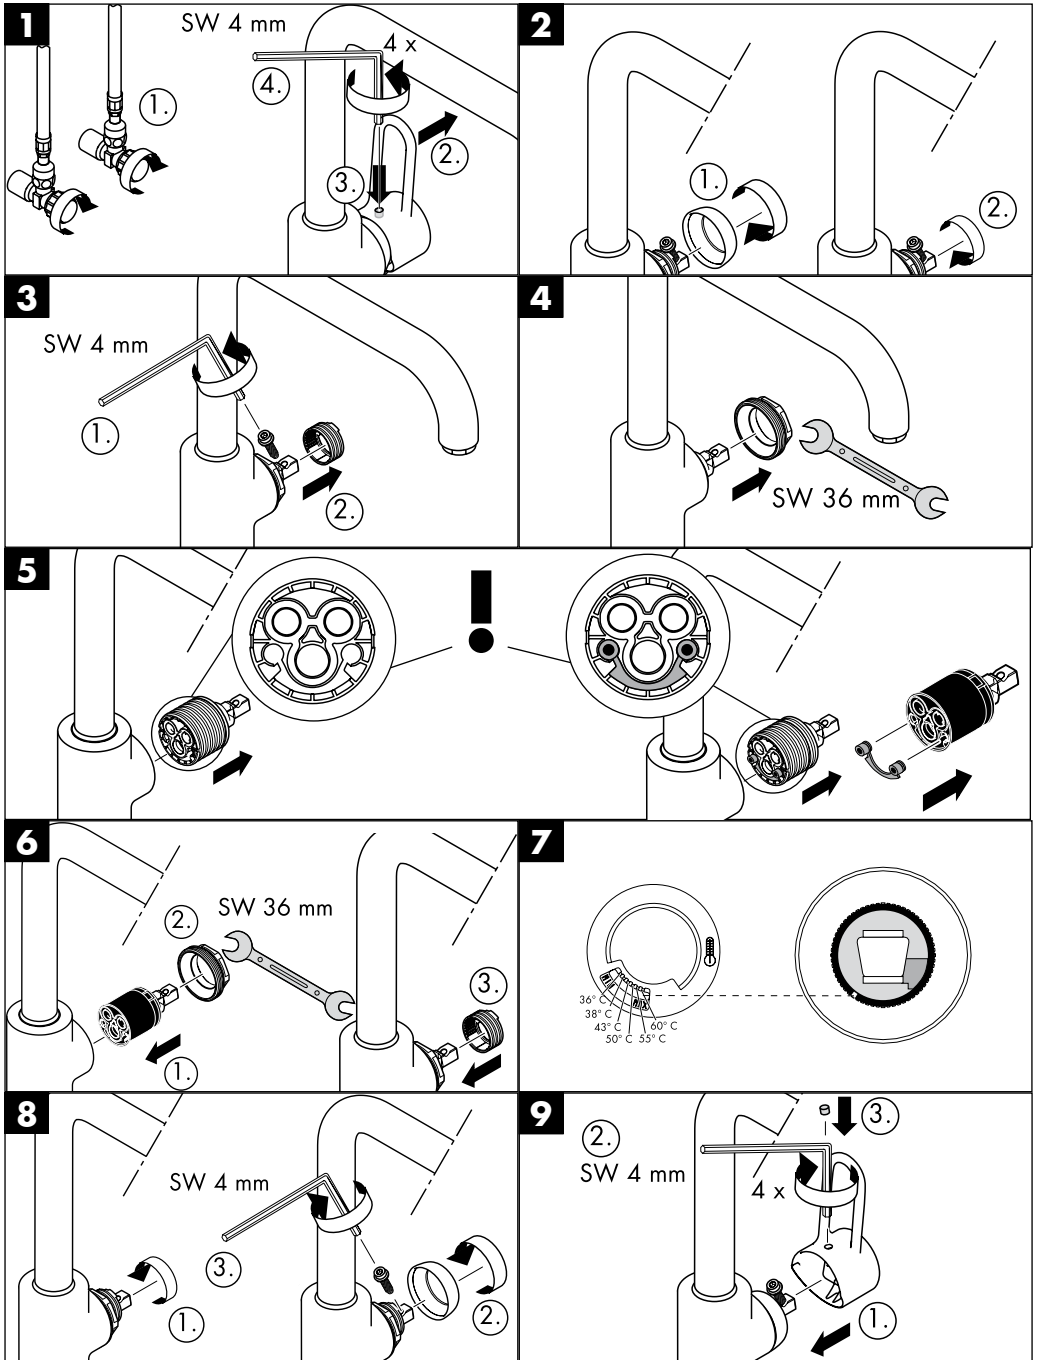

Service

M2
92730000

hansgrohe

Warmwasserbegrenzung: Warmwassertemperatur 60°C, Kaltwassertemperatur 10°C, Fließdruck 0,3 MPa
 Limiteur d'eau chaude: Température d'eau chaude 60°C, Température d'eau froide 10°C, Pression dynamique 0,3 MPa
 hot water limiter: hot water temperature 60°C, cold water temperature 10°C, flow rate 0,3 MPa
 limitatore di acqua calda: temperatura dell'acqua calda 60°C, temperatura dell'acqua fredda 10°C, pressione 0,3 MPa.
 Limitación del agua caliente: temperatura del agua caliente 60°C, temperatura del agua fría 10°C, presión dinámica 0,3 MPa
 Warmwaterbegrenzing: Warmwatertemperatuur 60°C, Koudwatertemperatuur 10°C, stroomdruk 0,3 MPa
 Varmtvandsbegrænsning: Varmtvandstemperatur 60° C, koldtvandstemperatur 10° C, vandtryk 0,3 MPa.
 Limitador de água quente: Temperatura da água quente 60°C, Temperatura da água fria 10°C, Pressão 3 bar