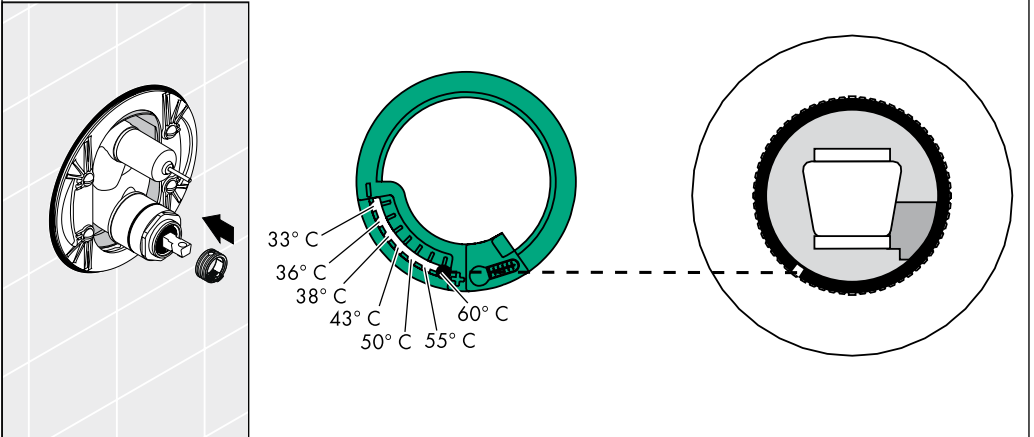

6

Warmwasserbegrenzung: Warmwassertemperatur 60°C, Kaltwassertemperatur 10°C, Fließdruck 0,3 MPa
Limiteur d'eau chaude: Température d'eau chaude 60°C, Température d'eau froide 10°C, Pression dynamique 0,3 MPa
hot water limiter: hot water temperature 60°C, cold water temperature 10°C, flow rate 0,3 MPa
limitatore di acqua calda: temperatura dell'acqua calda 60°C, temperatura dell'acqua fredda 10°C, pressione 0,3 MPa.
Limitación del agua caliente: temperatura del agua caliente 60°C, temperatura del agua fría 10°C, presión dinámica 0,3 MPa
Warmwaterbegrenzing: Warmwatertemperatuur 60°C, Koudwatertemperatuur 10°C, stroomdruk 0,3 MPa
Varmtvandsbegrænsning: Varmtvandstemperatur 60°C, koldtvandstemperatur 10°C, vandtryk 0,3 MPa.
Limitador de água quente: Temperatura da água quente 60°C, Temperatura da água fria 10°C, Pressão 3 bar