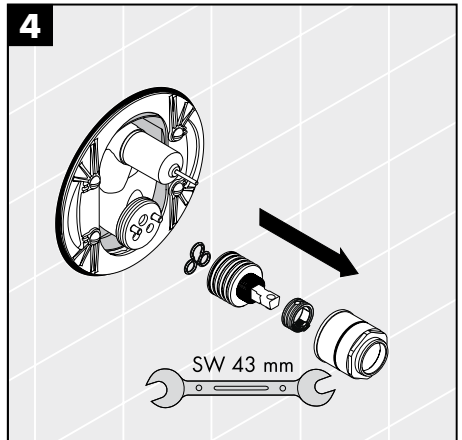

Service

M2
92730000

hansgrohe

Warmwasserbegrenzung: Warmwassertemperatur 60°C, Kaltwassertemperatur 10°C, Fließdruck 0,3 MPa
 Limiteur d'eau chaude: Température d'eau chaude 60°C, Température d'eau froide 10°C, Pression dynamique 0,3 MPa
 hot water limiter: hot water temperature 60°C, cold water temperature 10°C, flow rate 0,3 MPa
 limitatore di acqua calda: temperatura dell'acqua calda 60°C, temperatura dell'acqua fredda 10°C, pressione 0,3 MPa.
 Limitación del agua caliente: temperatura del agua caliente 60°C, temperatura del agua fría 10°C, presión dinámica 0,3 MPa
 Warmwaterbegrenzing: Warmwatertemperatuur 60°C, Koudwatertemperatuur 10°C, stroomdruk 0,3 MPa
 Varmtvandsbegrænsning: Varmtvandstemperatur 60° C, koldtvandstemperatur 10° C, vandtryk 0,3 MPa.
 Limitador de água quente: Temperatura da água quente 60°C, Temperatura da água fria 10°C, Pressão 3 bar