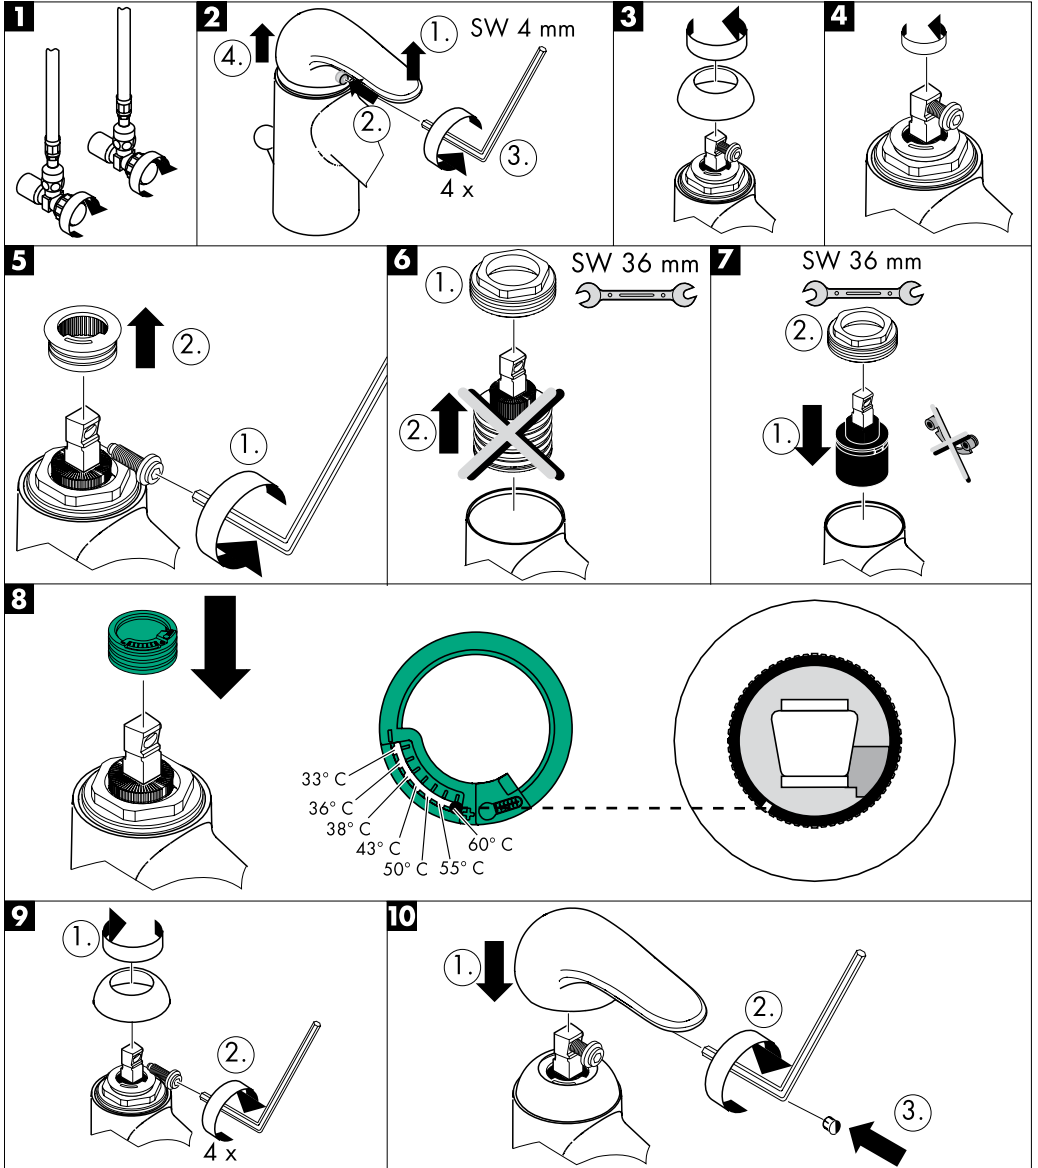

Service

M2
92730000

hansgrohe

Warmwasserbegrenzung: Warmwassertemperatur 60°C, Kaltwassertemperatur 10°C, Fließdruck 0,3 MPa
 Limiteur d'eau chaude: Température d'eau chaude 60°C, Température d'eau froide 10°C, Pression dynamique 0,3 MPa
 hot water limiter: hot water temperature 60°C, cold water temperature 10°C, flow rate 0,3 MPa
 limitatore di acqua calda: temperatura dell'acqua calda 60°C, temperatura dell'acqua fredda 10°C, pressione 0,3 MPa.
 Limitación del agua caliente: temperatura del agua caliente 60°C, temperatura del agua fría 10°C, presión dinámica 0,3 MPa
 Warmwaterbegrenzing: Warmwatertemperatuur 60°C, Koudwatertemperatuur 10°C, stroomdruk 0,3 MPa
 Varmtvandsbegrænsning: Varmtvandstemperatur 60° C, koldtvandstemperatur 10° C, vandtryk 0,3 MPa.
 Limitador de água quente: Temperatura da água quente 60°C, Temperatura da água fria 10°C, Pressão 3 bar