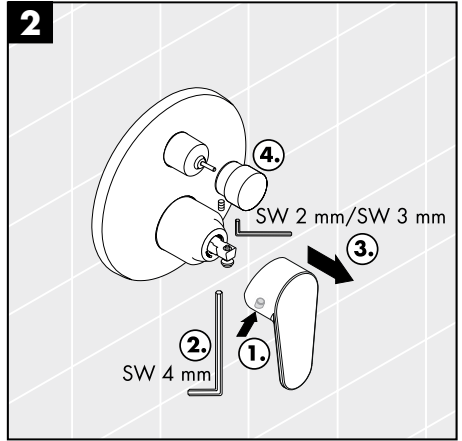

Service

M2
92730000

hansgrohe

Warmwasserbegrenzung: Warmwassertemperatur 60°C, Kaltwassertemperatur 10°C, Fließdruck 0,3 MPa
 Limiteur d'eau chaude: Température d'eau chaude 60°C, Température d'eau froide 10°C, Pression dynamique 0,3 MPa
 hot water limiter: hot water temperature 60°C, cold water temperature 10°C, flow rate 0,3 MPa
 limitatore di acqua calda: temperatura dell'acqua calda 60°C, temperatura dell'acqua fredda 10°C, pressione 0,3 MPa.
 Limitación del agua caliente: temperatura del agua caliente 60°C, temperatura del agua fría 10°C, presión dinámica 0,3 MPa
 Warmwaterbegrenzing: Warmwatertemperatuur 60°C, Koudwatertemperatuur 10°C, stroomdruk 0,3 MPa
 Varmtvandsbegrænsning: Varmtvandstemperatur 60° C, koldtvandstemperatur 10° C, vandtryk 0,3 MPa.
 Limitador de água quente: Temperatura da água quente 60°C, Temperatura da água fria 10°C, Pressão 3 bar