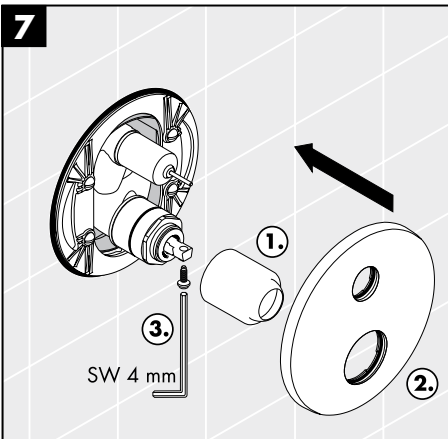

6

Warmwasserbegrenzung: Warmwassertemperatur 60°C, Kaltwassertemperatur 10°C, Fließdruck 0,3 MPa
Limiteur d'eau chaude: Température d'eau chaude 60°C, Température d'eau froide 10°C, Pression dynamique 0,3 MPa
hot water limiter: hot water temperature 60°C, cold water temperature 10°C, flow rate 0,3 MPa
limitatore di acqua calda: temperatura dell'acqua calda 60°C, temperatura dell'acqua fredda 10°C, pressione 0,3 MPa.
Limitación del agua caliente: temperatura del agua caliente 60°C, temperatura del agua fría 10°C, presión dinámica 0,3 MPa
Warmwaterbegrenzing: Warmwatertemperatuur 60°C, Koudwatertemperatuur 10°C, stroomdruk 0,3 MPa
Varmtvandsbegrænsning: Varmtvandstemperatur 60°C, koldtvandstemperatur 10°C, vandtryk 0,3 MPa.
Limitador de água quente: Temperatura da água quente 60°C, Temperatura da água fria 10°C, Pressão 3 bar