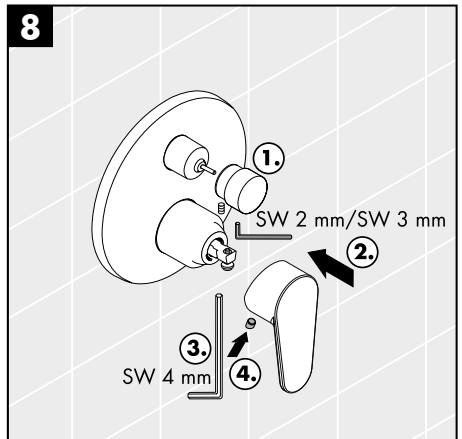

6

Warmwasserbegrenzung: Warmwassertemperatur 60°C, Kaltwassertemperatur 10°C, Fließdruck 0,3 MPa
Limiteur d'eau chaude: Température d'eau chaude 60°C, Température d'eau froide 10°C, Pression dynamique 0,3 MPa
hot water limiter: hot water temperature 60°C, cold water temperature 10°C, flow rate 0,3 MPa
limitatore di acqua calda: temperatura dell'acqua calda 60°C, temperatura dell'acqua fredda 10°C, pressione 0,3 MPa.
Limitación del agua caliente: temperatura del agua caliente 60°C, temperatura del agua fría 10°C, presión dinámica 0,3 MPa
Warmwaterbegrenzing: Warmwatertemperatuur 60°C, Koudwatertemperatuur 10°C, stroomdruk 0,3 MPa
Varmtvandsbegrænsning: Varmtvandstemperatur 60°C, koldtvandstemperatur 10°C, vandtryk 0,3 MPa.
Limitador de água quente: Temperatura da água quente 60°C, Temperatura da água fria 10°C, Pressão 3 bar