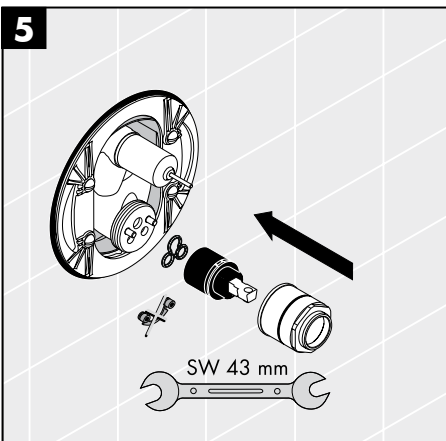

Service

M2
92730000

hansgrohe

Warmwasserbegrenzung: Warmwassertemperatur 60°C, Kaltwassertemperatur 10°C, Fließdruck 0,3 MPa
 Limiteur d'eau chaude: Température d'eau chaude 60°C, Température d'eau froide 10°C, Pression dynamique 0,3 MPa
 hot water limiter: hot water temperature 60°C, cold water temperature 10°C, flow rate 0,3 MPa
 limitatore di acqua calda: temperatura dell'acqua calda 60°C, temperatura dell'acqua fredda 10°C, pressione 0,3 MPa.
 Limitación del agua caliente: temperatura del agua caliente 60°C, temperatura del agua fría 10°C, presión dinámica 0,3 MPa
 Warmwaterbegrenzing: Warmwatertemperatuur 60°C, Koudwatertemperatuur 10°C, stroomdruk 0,3 MPa
 Varmtvandsbegrænsning: Varmtvandstemperatur 60° C, koldtvandstemperatur 10° C, vandtryk 0,3 MPa.
 Limitador de água quente: Temperatura da água quente 60°C, Temperatura da água fria 10°C, Pressão 3 bar