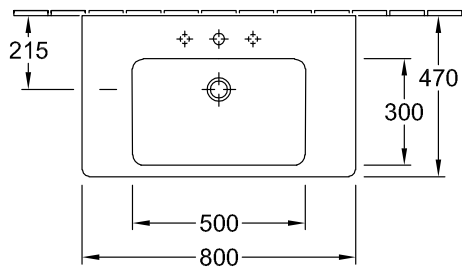

TECHNISCHE TEKENINGEN

717580

5243 00