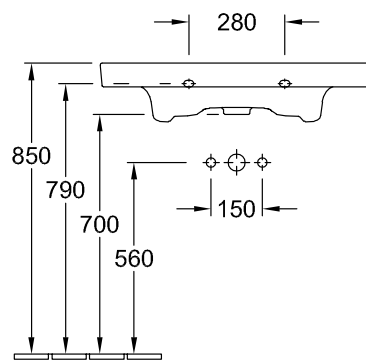

MEUBELWASTAFEL SUBWAY 2.0

PRODUCTINFORMATIE

1 . POSITION

Model	717580
Collectie	Subway 2.0
PROJECTS	■ DESIGN
Breedte	800 mm
Diepte	470 mm
Gewicht	23,45 kg
beschrijving	Sanitairporselein Ook verkrijgbaar in CeramicPlus wand bevestiging bevestiging met 2 doorkbouten M10x120 mm
Armatuur / Kraangat aanwijzing	geschikt voor 3-gats armatuur, middelste kraangat doorgestoken
Overloop aanwijzing	met overloop
Materiaal	Sanitairporselein
Aanbestedingsteksten	Subway 2.0; Meubelwastafel; Sanitairporselein; Afmeting: 800 x 470 mm; hoekig; geschikt voor 3- gats armatuur, middelste kraangat doorgestoken; met overloop; wand bevestiging; bevestiging met 2 doorkbouten M10x120 mm

KLEUREN

Wit Alpin	71758001	4047289980223
Wit Alpin CeramicPlus	717580R1	4047289980230
Star White CeramicPlus	717580R2	4047289980247
Pergamon CeramicPlus	717580R3	4047289980254

TECHNISCHE TEKENINGEN

717580

5243 00

5244 00