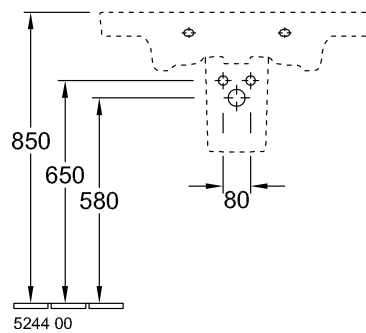

MEUBELWASTAFEL SUBWAY 2.0

PRODUCTINFORMATIE

1 . POSITION

Model	717580
Collectie	Subway 2.0
PROJECTS	■ DESIGN
Breedte	800 mm
Diepte	470 mm
Gewicht	23,45 kg
beschrijving	Sanitairporselein Ook verkrijgbaar in CeramicPlus wand bevestiging bevestiging met 2 doorkbouten M10x120 mm
Armatuur / Kraangat aanwijzing	geschikt voor 3-gats armatuur, middelste kraangat doorgestoken
Overloop aanwijzing	met overloop
Materiaal	Sanitairporselein
Aanbestedingsteksten	Subway 2.0; Meubelwastafel; Sanitairporselein; Afmeting: 800 x 470 mm; hoekig; geschikt voor 3- gats armatuur, middelste kraangat doorgestoken; met overloop; wand bevestiging; bevestiging met 2 doorkbouten M10x120 mm

5243 00

5244 00