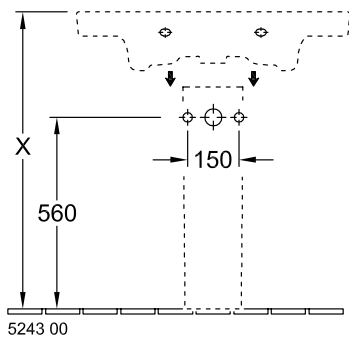

MEUBELWASTAFEL SUBWAY 2.0

PRODUCTINFORMATIE

1 . POSITION

Model	717580
Collectie	Subway 2.0
PROJECTS	■ DESIGN
Breedte	800 mm
Diepte	470 mm
Gewicht	23,45 kg
beschrijving	Sanitairporselein Ook verkrijgbaar in CeramicPlus wand bevestiging bevestiging met 2 doorkbouten M10x120 mm
Armatuur / Kraangat aanwijzing	geschikt voor 3-gats armatuur, middelste kraangat doorgestoken
Overloop aanwijzing	met overloop
Materiaal	Sanitairporselein
Aanbestedingsteksten	Subway 2.0; Meubelwastafel; Sanitairporselein; Afmeting: 800 x 470 mm; hoekig; geschikt voor 3- gats armatuur, middelste kraangat doorgestoken; met overloop; wand bevestiging; bevestiging met 2 doorkbouten M10x120 mm

KLEUREN

Wit Alpin	71758001	4047289980223
Wit Alpin CeramicPlus	717580R1	4047289980230
Star White CeramicPlus	717580R2	4047289980247
Pergamon CeramicPlus	717580R3	4047289980254

TECHNISCHE TEKENINGEN

717580

5243 00

5244 00