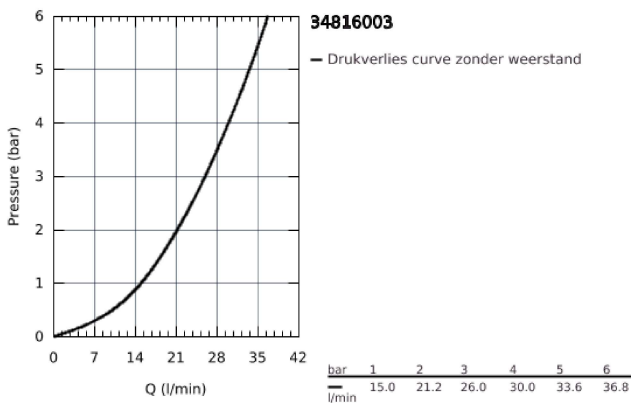

34 816 003 GROHTHERM 1000 THERMOSTATISCHE BADMENGKRAAN

PRODUCTOMSCHRIJVING

- **GROHE CoolTouch** voorkomt dat het kraanhuis te warm wordt
- **GROHE MetalGrip** ergonomisch gevormde metalen grepen
- **GROHE SafeStop** bij 38°C
- **GROHE SafeStop Plus** optionele temperatuurbegrenzer bij 43°C inbegrepen