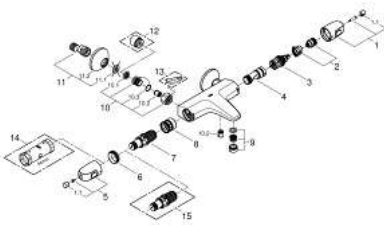

34 816 003 GROHTHERM 1000 THERMOSTATISCHE BADMENGKRAAN

ONDERDELEN

1: Aquadimmergeep (Bestel-nr 47976000)

1.1: Afdekkapje (Bestel-nr 4797400M)

2: Aanslag (Bestel-nr 47977000)

3: Aquadimmer (Bestel-nr 12433000)

4: Waterdoorvoer (Bestel-nr 47751000)

5: Temperatuurgreep (Bestel-nr 47973000)

5.1: Afdekkapje (Bestel-nr 4797400M)

6: Bevestigingsring (Bestel-nr 47743000)

7: Thermo element 1/2" (Bestel-nr 47439000)

8: Waterloop (Bestel-nr 47975000)

9: Mousseur (Bestel-nr 13952000)

10: Terugslagklepset

(Bestel-nr 47189000)

10.1: Vuilfilter (Bestel-nr 0726400M)

10.2: Terugslagklepset

(Bestel-nr 08565000)

10.3: O-Ring Ø17 x Ø2 (Bestel-nr 0305500M)

11: S-koppeling (Bestel-nr 12075000)

11.1: Dichting (Bestel-nr 0138600M)

11.2: Rozet (Bestel-nr 0221000M)

12: Verlengstuk (Bestel-nr 0713000M)*

13: Speciale sleutel (Bestel-nr 19377000)*

14: Pijpsleutel (Bestel-nr 19332000)*

15: GROHE TurboStat kardoos 1/2" (Bestel-nr 47175000)*

*Speciale accessoires