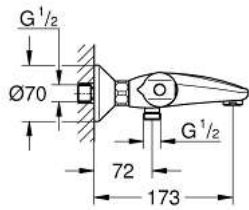

34 816 003 GROHTHERM 1000 THERMOSTATISCHE BADMENGKRAAN

PRODUCTOMSCHRIJVING

- **GROHE CoolTouch** voorkomt dat het kraanhuis te warm wordt
- **GROHE MetalGrip** ergonomisch gevormde metalen grepen
- **GROHE SafeStop** bij 38°C
- **GROHE SafeStop Plus** optionele temperatuurbegrenzer bij 43°C inbegrepen