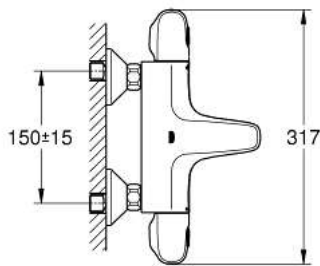

34 816 003 GROHTHERM 1000 THERMOSTATISCHE BADMENGKRAAN

PRODUCTOMSCHRIJVING

- **GROHE CoolTouch** voorkomt dat het kraanhuis te warm wordt
- **GROHE MetalGrip** ergonomisch gevormde metalen grepen
- **GROHE SafeStop** bij 38°C
- **GROHE SafeStop Plus** optionele temperatuurbegrenzer bij 43°C inbegrepen

- **GROHE TurboStat** thermostaat kardoos

- geïntegreerde afsluiter
- **GROHE AquaDimmer Eco** met meerdere functies:
  - met waterbesparingsknop voor de doucheuitgang

- - volumebediening

- - omstelling: bad / douche
- 1/2" douche-aansluiting
- met mousseur
- ingebouwde terugslagkleppen
- vuilfilters
- beveiligd tegen terugstroming

• S-koppelingen

- metalen rozet
- **GROHE EcoJoy** technologie voor minder water en een perfecte straal

• Professionele variant